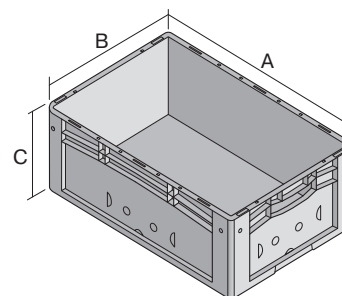

Eurostapelbehälter XL, mit durchbrochenem Boden und Wänden

XL64323 | Datenblatt

Pos. Abmessungen, Toleranzen nach DIN 16901

Pos.	Abmessungen, Toleranzen nach DIN 16901	
A	Außenlänge oben	600 mm
B	Außenbreite oben	400 mm
C	Höhe	320 mm

Eigenschaften

Eigengewicht	2,30 kg
*Auflast	300 kg
*Inhaltsbelastung	35 kg
Volumen	59 Liter
Garantie	5 year BITO QUALITY
ESD	ESD auf Anfrage
Temperaturbeständigkeit	-20°C bis +90°C
Lebensmittelecht	✓
Material	PP
Lagerartikel	✓
Stück/VE	1
Farbe	blau
Bestell-Nr.	43-18499

*Belastungsangaben nach EN 13117

Abmessungen, Toleranzen nach DIN 16901

Außenlänge oben	600 mm
Außenbreite oben	400 mm
Höhe	320 mm
Innenlänge oben	568 mm
Innenbreite oben	368 mm
Innenlänge unten	559 mm
Innenbreite unten	359 mm
Innenhöhe	302 mm

Bedruckung

Spritzprägung Längsseite	25 x 100 mm
--------------------------	-------------

Weitere Farben / Sonderfarben auf Anfrage

Information & Service
www.bito.com

BITO
 LAGERTECHNIK

Eurostapelbehälter XL, mit durchbrochenem Boden und Wänden XL64323 | Zubehör