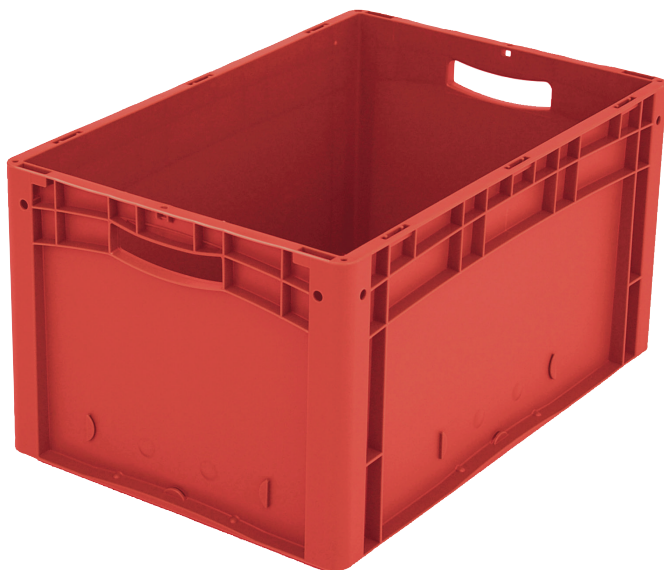

# Eurostapelbehälter XL, Standardausführung XL64321 | Datenblatt

Pos. Abmessungen, Toleranzen nach DIN 16901

| Pos. | Abmessungen, Toleranzen nach DIN 16901 |        |
|------|--|--------|
| A    | Außenlänge oben                        | 600 mm |
| B    | Außenbreite oben                       | 400 mm |
| C    | Höhe                                   | 320 mm |

## Eigenschaften \*Belastungsangaben nach EN 13117

|                         |                     |
|-------------------------|---------------------|
| Eigengewicht            | 2,41 kg             |
| *Auflast                | 300 kg              |
| *Inhaltsbelastung       | 20 kg               |
| Volumen                 | 62 Liter            |
| Garantie                | 5 year BITO QUALITY |
| ESD                     | ESD auf Anfrage     |
| Temperaturbeständigkeit | -20°C bis +90°C     |
| Lebensmittelecht        | ✓                   |
| Material                | PP                  |
| Lagerartikel            | ✓                   |
| Stück/VE                | 1                   |
| Farbe                   | rot                 |
| Bestell-Nr.             | 43-14512            |

# Eurostapelbehälter XL, Standardausführung **XL64321** | Zubehör

**Palettenabdeckhauben**  
L 1220 x B 820 mm  
**9-18421**

**Auflagedeckel**  
für Eurostapelbehälter XL  
L 600 x B 400 mm  
**43-20301**