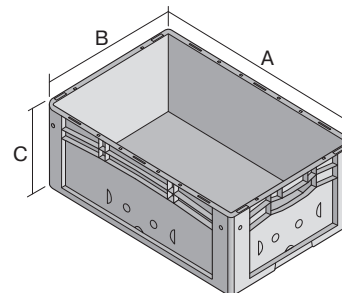

# Eurostapelbehälter XL, Standardausführung XL64321 | Datenblatt

Pos. Abmessungen, Toleranzen nach DIN 16901

| Pos. | Abmessungen, Toleranzen nach DIN 16901 |        |
|------|--|--------|
| A    | Außenlänge oben                        | 600 mm |
| B    | Außenbreite oben                       | 400 mm |
| C    | Höhe                                   | 320 mm |

## Eigenschaften \*Belastungsangaben nach EN 13117

|                         |                     |
|-------------------------|---------------------|
| Eigengewicht            | 2,41 kg             |
| *Auflast                | 300 kg              |
| *Inhaltsbelastung       | 20 kg               |
| Volumen                 | 62 Liter            |
| Garantie                | 5 year BITO QUALITY |
| ESD                     | ESD auf Anfrage     |
| Temperaturbeständigkeit | -20°C bis +90°C     |
| Lebensmittelecht        | ✓                   |
| Material                | PP                  |
| Lagerartikel            | ✓                   |
| Stück/VE                | 1                   |
| Farbe                   | rot                 |
| Bestell-Nr.             | 43-14512            |

## Abmessungen, Toleranzen nach DIN 16901

|                   |        |
|-------------------|--------|
| Außenlänge oben   | 600 mm |
| Außenbreite oben  | 400 mm |
| Höhe              | 320 mm |
| Innenlänge oben   | 568 mm |
| Innenbreite oben  | 368 mm |
| Innenlänge unten  | 559 mm |
| Innenbreite unten | 359 mm |
| Innenhöhe         | 316 mm |