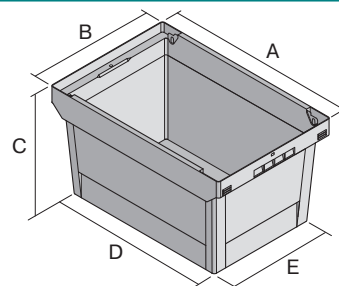

Mehrwegbehälter MB, mit stirnseitiger Sicht-/Entnahmeöffnung

MB43324 | Datenblatt

Pos. Abmessungen, Toleranzen nach DIN 16901

Pos.	Abmessungen, Toleranzen nach DIN 16901	
A	Außenlänge oben	400 mm
B	Außenbreite oben	300 mm
C	Höhe	323 mm
D	Bodenlänge außen	318 mm
E	Bodenbreite außen	240 mm
F	Breite der Sicht-/Entnahmeöffnung	182 mm
G	Höhe der Sicht-/Entnahmeöffnung	157 mm

Eigenschaften *Belastungsangaben nach EN 13117

Eigengewicht	1,25 kg
*Inhaltsbelastung	25 kg
Volumen	27 Liter
ESD	–
Lebensmittelecht	–
Material	PP
Lagerartikel	✓
Stück/VE	1
Farbe	taubenblau
Bestell-Nr.	6-5025

Weitere Farben / Sonderfarben auf Anfrage

Abmessungen, Toleranzen nach DIN 16901

Außenlänge oben	400 mm
Außenbreite oben	300 mm
Höhe	323 mm
Innenlänge oben	349 mm
Innenbreite oben	271 mm
Innenlänge unten	313 mm
Innenbreite unten	235 mm
Sicht-/Entnahmeöffnung B x H	182 x 157 mm

Information & Service
www.bito.com

BITO
 LAGERTECHNIK

Mehrwegbehälter MB, mit stirnseitiger Sicht-/Entnahmeöffnung

MB43324 | Zubehör

Stülpedeckel
für Mehrwegbehälter MB
L 400 x B 300 mm
6-11080

Information & Service
www.bito.com