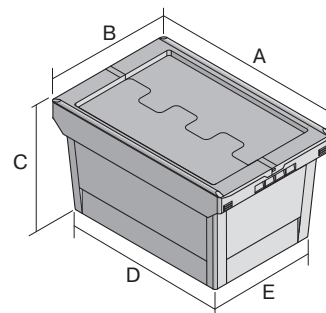

Bacs de distribution MB à fond double, roues en PVC et couvercle double rabat intégré MBD86421DROLL-K | Fiche technique

Pos. Dimensions, tolérances conformes à la norme DIN 16901

A	Longueur extérieure au bord sup.	800 mm
B	Largeur extérieure au bord sup.	600 mm
C	Hauteur	553 mm

Caractéristiques produit

Poids propre	10,24 kg
Capacité de gerbage*	200 kg
*Capacité de charge	50 kg
Volume	151 litres
Garantie	5 year BITO QUALITY
ESD	No
Résistance thermique	-20°C à +80°C
Sécurité alimentaire	✓
Matériau	PP
Article en stock	-
pcs/lot	1
coloris	bleu-gris
Réf.	6-19489

* Les données de capacité de charge selon la norme EN 13117 se réfèrent à une température ambiante de 23 °C.

Dimensions, tolérances conformes à la norme DIN 16901

Longueur extérieure au bord sup.	800 mm
Largeur extérieure au bord sup.	600 mm
Hauteur	553 mm