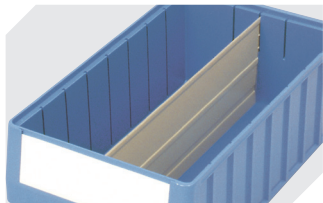

Bacs de rangement, série RK

RK41509 | Accessoires

Séparateurs longitudinaux
pour bacs de rangement RK
3-1077