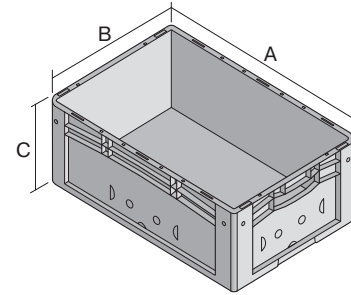

# Eurostapelbehälter XL mit Rippenboden RX XL64271RX | Datenblatt

Pos. Abmessungen, Toleranzen nach DIN 16901

Pos.	Abmessungen, Toleranzen nach DIN 16901	
A	Außenlänge oben	600 mm
B	Außenbreite oben	400 mm
C	Höhe	270 mm

Eigenschaften	*Belastungsangaben nach EN 13117
Eigengewicht	2,53 kg
*Auflast	300 kg
*Inhaltsbelastung	50 kg
Volumen	49 Liter
Garantie	5 year BITO QUALITY
ESD	ESD auf Anfrage
Temperaturbeständigkeit	-20°C bis +90°C
Lebensmittelecht	✓
Material	PP
Lagerartikel	✓
Stück/VE	1
Farbe	blau
Bestell-Nr.	43-30207

Weitere Farben / Sonderfarben auf Anfrage

Abmessungen, Toleranzen nach DIN 16901

Außenlänge oben	600 mm
Außenbreite oben	400 mm
Höhe	270 mm
Innenlänge oben	568 mm
Innenbreite oben	368 mm
Innenlänge unten	559 mm
Innenbreite unten	359 mm
Innenhöhe	252 mm

Bedruckung

Tampondruck Vorderseite	90 x 250 mm
Tampondruck Rückseite	90 x 250 mm
Tampondruck Längsseite	90 x 250 mm
Heißprägung Vorderseite	90 x 250 mm
Heißprägung Rückseite	90 x 250 mm
Heißprägung Längsseite	90 x 250 mm
Spritzprägung Längsseite	25 x 180 mm