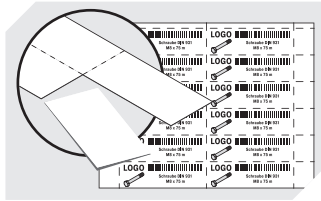

Pos. Abmessungen, Toleranzen nach DIN 16901

Pos.	Abmessungen, Toleranzen nach DIN 16901	
A	Außenlänge oben	400 mm
B	Außenbreite oben	234 mm
C	Höhe	140 mm

Eigenschaften

Eigengewicht	0,69 kg
*Auflast	30 kg
*Inhaltsbelastung	10 kg
Volumen	9,9 Liter
Garantie	2 Jahre Gewährleistung
ESD	ESD auf Anfrage
Temperaturbeständigkeit	-20°C bis +80°C
Lebensmittelecht	-
Material	PP-Recyclingmaterial
Lagerartikel	✓
Stück/VE	6
Farbe	schwarz
Bestell-Nr.	C0220-0080

Abmessungen, Toleranzen nach DIN 16901

Außenlänge oben	400 mm
Außenbreite oben	234 mm
Höhe	140 mm
Innenlänge oben	353 mm
Innenbreite oben	210 mm
Innenlänge unten	352 mm
Innenbreite unten	208 mm
Innenhöhe	129 mm

Längsteiler
für Regalkästen RK
3-1080

Staubdeckel
für Regalkästen RK
L 363 x B 223 mm
3-1129

Sicherungs-/Tragebügel
für Regalkästen RK
3-1515

Querteiler
für Regalkästen RK
3-1591

Etikettenbögen
B 192 x H 60 mm
46-20772