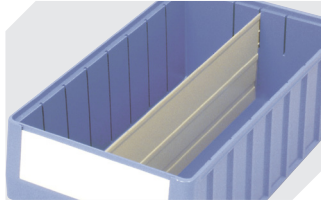

*Belastungsangaben nach EN 13117 bei 23°C Umgebungstemperatur

Information & Service
www.bito.com

BITO
 LAGERTECHNIK

Regalkästen RK Eco

RK4214Eco | Zubehör

Schutzfolien
für Regalkästen RK
L 192 x B 60 mm
3-1068