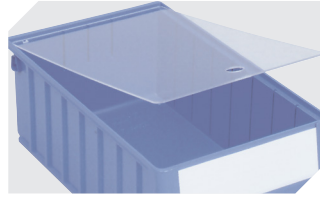

Staubdeckel
für Regalkästen RK
L 363 x B 223 mm
3-1129