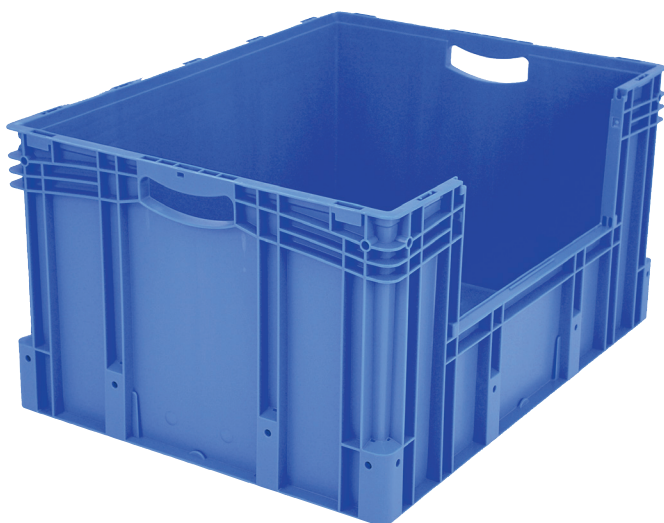

Bacs gerbables norme Europe, série XL, avec ouverture de prélèvement au grand côté XL86426 | Fiche technique

Pos. Dimensions, tolérances conformes à la norme DIN 16901

Pos.	Dimensions, tolérances conformes à la norme DIN 16901	
A	Longueur extérieure au bord sup.	800 mm
B	Largeur extérieure au bord sup.	600 mm
C	Hauteur	420 mm
F	Largeur ouverture de prélèvement	459 mm
G	Hauteur ouverture de prélèvement	203 mm

Caractéristiques produit

* Charges selon la norme EN 13117

Poids propre	6,40 kg
Capacité de gerbage*	800 kg
*Capacité de charge	60 kg
Volume	170 litres

Garantie	5 year BITO QUALITY
ESD	Version ESD sur demande
Résistance thermique	-20°C à +90°C
Sécurité alimentaire	✓
Matériau	PP

Article en stock	✓
pcs/lot	1
coloris	bleu
Réf.	43-22625

Autres coloris / coloris spéciaux disponibles sur demande

Dimensions, tolérances conformes à la norme DIN 16901

Longueur extérieure au bord sup.	800 mm
Largeur extérieure au bord sup.	600 mm
Hauteur	420 mm
Longueur intérieure au bord supérieur	762 mm
Largeur intérieure au bord sup.	562 mm
Hauteur intérieure	415 mm
Ouverture de prélèvement l x H	459 x 203 mm

Information & Service
www.bito.com

BITO
LAGERTECHNIK

Bacs gerbables norme Europe, série XL, avec ouverture de prélèvement au grand côté **XL86426** | Accessoires

Plateaux roulants
pour bacs 800 x 600 mm
| 800 x | 600 mm
43-1150