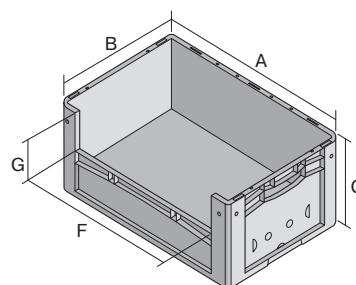

Bacs gerbables norme Europe, série XL, avec ouverture de prélèvement au grand côté XL86426 | Fiche technique

Pos. Dimensions, tolérances conformes à la norme DIN 16901

Pos.	Dimensions, tolérances conformes à la norme DIN 16901	
A	Longueur extérieure au bord sup.	800 mm
B	Largeur extérieure au bord sup.	600 mm
C	Hauteur	420 mm
F	Largeur ouverture de prélèvement	459 mm
G	Hauteur ouverture de prélèvement	203 mm

Caractéristiques produit

* Charges selon la norme EN 13117

Poids propre	6,40 kg
Capacité de gerbage*	800 kg
*Capacité de charge	60 kg
Volume	170 litres

Garantie	5 year BITO QUALITY
ESD	Version ESD sur demande
Résistance thermique	-20°C à +90°C
Sécurité alimentaire	✓
Matériau	PP

Article en stock	✓
pcs/lot	1
coloris	bleu
Réf.	43-22625

Autres coloris / coloris spéciaux disponibles sur demande

Dimensions, tolérances conformes à la norme DIN 16901

Longueur extérieure au bord sup.	800 mm
Largeur extérieure au bord sup.	600 mm
Hauteur	420 mm
Longueur intérieure au bord supérieur	762 mm
Largeur intérieure au bord sup.	562 mm
Hauteur intérieure	415 mm
Ouverture de prélèvement l x H	459 x 203 mm

Information & Service
www.bito.com

BITO
LAGERTECHNIK

Bacs gerbables norme Europe, série XL, avec ouverture de prélèvement au grand côté **XL86426** | Accessoires

Plateaux roulants
pour bacs 800 x 600 mm
| 800 x | 600 mm
43-1150