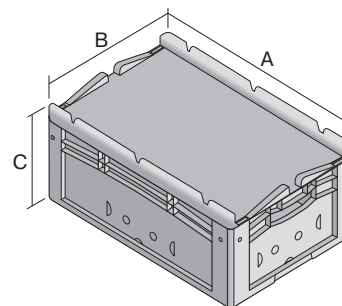

Bacs gerbables norme Europe, série XL, avec couvercle monté sur charnières à l'arrière et clips de fermeture à l'avant

## XL43171ASDV | Fiche technique

Pos. Dimensions, tolérances conformes à la norme DIN 16901

Pos.	Dimensions, tolérances conformes à la norme DIN 16901	
A	Longueur extérieure au bord sup.	400 mm
B	Largeur extérieure au bord sup.	300 mm
C	Hauteur	188 mm

### Caractéristiques produit

\* Charges selon la norme EN 13117

Poids propre	1,55 kg
Capacité de gerbage*	250 kg
*Capacité de charge	30 kg
Volume	14 litres
Garantie	5 year BITO QUALITY
ESD	Version ESD sur demande
Résistance thermique	-20°C à +80°C
Sécurité alimentaire	✓
Matériau	PP
Article en stock	✓
pcs/lot	1
coloris	bleu
Réf.	43-22259

### Dimensions, tolérances conformes à la norme DIN 16901

Longueur extérieure au bord sup.	400 mm
Largeur extérieure au bord sup.	300 mm
Hauteur	188 mm
Longueur intérieure au bord supérieur	368 mm
Largeur intérieure au bord sup.	268 mm
Longueur intérieure à la base	359 mm
Largeur intérieure à la base	259 mm
Hauteur intérieure	167 mm