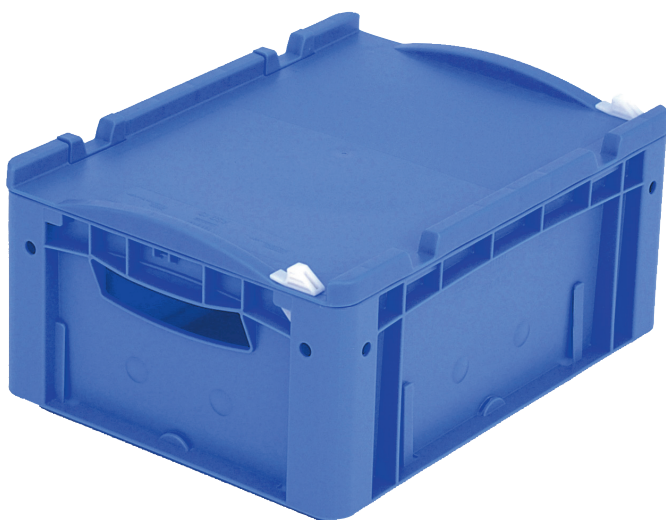

Bacs gerbables norme Europe, série XL, avec couvercle monté sur charnières à l'arrière et clips de fermeture à l'avant

## XL43171ASDV | Fiche technique

Pos. Dimensions, tolérances conformes à la norme DIN 16901

Pos.	Dimensions, tolérances conformes à la norme DIN 16901	
A	Longueur extérieure au bord sup.	400 mm
B	Largeur extérieure au bord sup.	300 mm
C	Hauteur	188 mm

### Caractéristiques produit

\* Charges selon la norme EN 13117

Poids propre	1,55 kg
Capacité de gerbage*	250 kg
*Capacité de charge	30 kg
Volume	14 litres
Garantie	5 year BITO QUALITY
ESD	Version ESD sur demande
Résistance thermique	-20°C à +80°C
Sécurité alimentaire	✓
Matériau	PP
Article en stock	✓
pcs/lot	1
coloris	bleu
Réf.	43-22259

**BITO**  
LAGERTECHNIK

Bacs gerbables norme Europe, série XL, avec couvercle monté sur charnières à l'arrière et clips de fermeture à l'avant