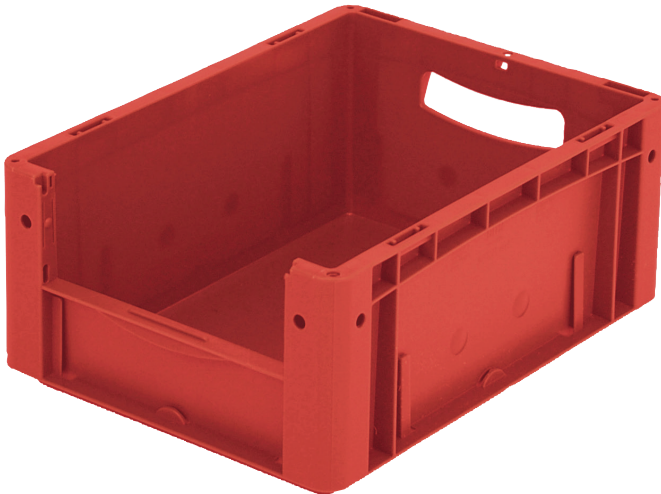

# Eurostapelbehälter XL, mit stirnseitiger Sicht-/Entnahmeöffnung

## XL43174 | Datenblatt

Pos. Abmessungen, Toleranzen nach DIN 16901

Pos.	Abmessungen, Toleranzen nach DIN 16901	
A	Außenlänge oben	400 mm
B	Außenbreite oben	300 mm
C	Höhe	170 mm
F	Breite der Sicht-/Entnahmeöffnung	212 mm
G	Höhe der Sicht-/Entnahmeöffnung	81 mm

Eigenschaften	*Belastungsangaben nach EN 13117
Eigengewicht	0,93 kg
*Auflast	200 kg
*Inhaltsbelastung	15 kg
Volumen	15 Liter
Garantie	5 year BITO QUALITY
ESD	ESD auf Anfrage
Temperaturbeständigkeit	-20°C bis +80°C
Lebensmittelecht	✓
Material	PP
Lagerartikel	✓
Stück/VE	1
Farbe	rot
Bestell-Nr.	43-14979

# Eurostapelbehälter XL, mit stirnseitiger Sicht-/Entnahmeöffnung XL43174 | Zubehör

**Etiketten**  
für BITOBOX XL und KLT mit einer  
Mindesthöhe von 170 mm  
B 210 x H 74 mm  
**43-14557**

**Transportroller**  
Material Rad: PP  
L 620 x B 420 mm  
**43-1491**