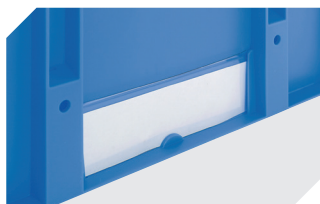

# Eurostapelbehälter XL, mit stirnseitiger Sicht-/Entnahmeöffnung XL43174 | Zubehör

**Etiketten**  
für BITOBOX XL und KLT mit einer  
Mindesthöhe von 170 mm  
B 210 x H 74 mm  
**43-14557**

**Transportroller**  
Material Rad: PP  
L 620 x B 420 mm  
**43-1491**