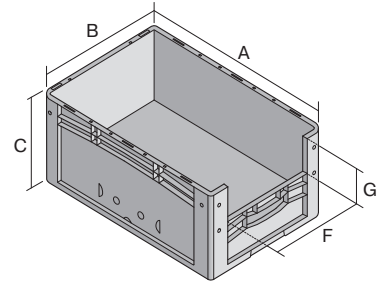

# Eurostapelbehälter XL, mit stirnseitiger Sicht-/Entnahmeöffnung

## XL43174 | Datenblatt

Pos. Abmessungen, Toleranzen nach DIN 16901

Pos.	Abmessungen, Toleranzen nach DIN 16901	
A	Außenlänge oben	400 mm
B	Außenbreite oben	300 mm
C	Höhe	170 mm
F	Breite der Sicht-/Entnahmeöffnung	212 mm
G	Höhe der Sicht-/Entnahmeöffnung	81 mm

Eigenschaften	*Belastungsangaben nach EN 13117
Eigengewicht	0,93 kg
*Auflast	200 kg
*Inhaltsbelastung	15 kg
Volumen	15 Liter
Garantie	5 year BITO QUALITY
ESD	ESD auf Anfrage
Temperaturbeständigkeit	-20°C bis +80°C
Lebensmittelecht	✓
Material	PP
Lagerartikel	✓
Stück/VE	1
Farbe	rot
Bestell-Nr.	43-14979

Abmessungen, Toleranzen nach DIN 16901

Außenlänge oben	400 mm
Außenbreite oben	300 mm
Höhe	170 mm
Innenlänge oben	368 mm
Innenbreite oben	268 mm
Innenhöhe	167 mm
Sicht-/Entnahmeöffnung B x H	212 x 81 mm