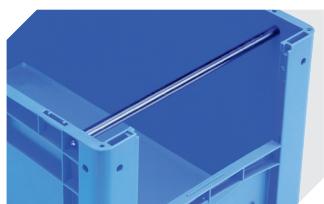

# Eurostapelbehälter XL, mit stirnseitiger Sicht-/Entnahmeöffnung XL43174 | Zubehör

**Etiketten**  
für BITOBOX XL und KLT mit einer  
Mindesthöhe von 170 mm  
B 210 x H 74 mm  
**43-14557**

**Transportroller**  
Material Rad: PP  
L 620 x B 420 mm  
**43-1491**

**Etikettenabdeckungen**  
für Eurostapelbehälter XL und  
Kleinladungsträger KLT  
B 209 x H 67 mm  
**9-20053**

**Auflagedeckel**  
für Eurostapelbehälter XL  
L 400 x B 300 mm  
**43-20303**

**Tragestangen**  
für Eurostapelbehälter XL  
für Eurostapelbehälter BN  
L 267 x Ø 15 mm  
**43-9409**