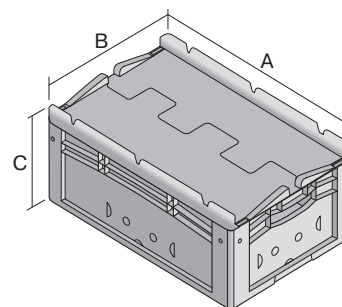

Bacs gerbables norme Europe, série XL, à fond double, avec couvercle double rabat intégré

XLD86221D | Fiche technique

Pos. Dimensions, tolérances conformes à la norme DIN 16901

Pos.	Dimensions, tolérances conformes à la norme DIN 16901	
A	Longueur extérieure au bord sup.	800 mm
B	Largeur extérieure au bord sup.	600 mm
C	Hauteur	238 mm

Caractéristiques produit

Caractéristiques produit	* Charges selon la norme EN 13117
Poids propre	7,41 kg
Capacité de gerbage*	800 kg
*Capacité de charge	200 kg
Volume	79 litres
Garantie	5 year BITO QUALITY
ESD	No
Résistance thermique	-20°C à +60°C
Sécurité alimentaire	-
Matériau	PP
Article en stock	✓
pcs/lot	1
coloris	bacs en bleu - fond noir
Réf.	43-22602

Dimensions, tolérances conformes à la norme DIN 16901

Longueur extérieure au bord sup.	800 mm
Largeur extérieure au bord sup.	600 mm
Hauteur	238 mm
Longueur intérieure au bord supérieur	762 mm
Largeur intérieure au bord sup.	562 mm
Hauteur intérieure	201 mm

Marquage

Marquage par tamponnage en façade	40 x 180 mm
Marquage par tamponnage au dos	40 x 180 mm
Marquage par tamponnage grand côté	70 x 180 mm
Marquage à chaud en façade	40 x 180 mm
Marquage à chaud au dos	40 x 180 mm
Marquage à chaud grand côté	70 x 180 mm
Marquage par injection grand côté	25 x 100 mm