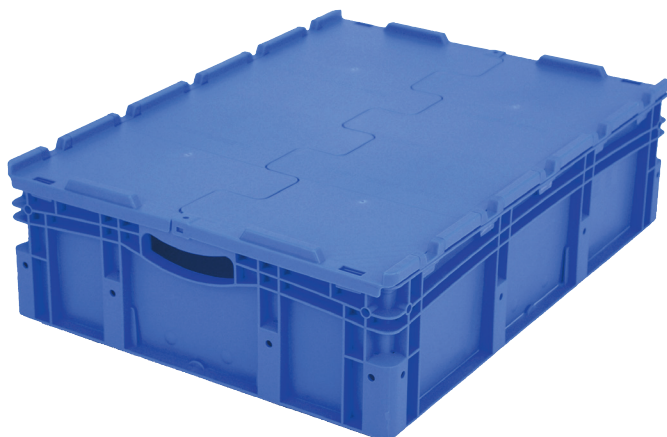

Bacs gerbables norme Europe, série XL, à fond double, avec couvercle double rabat intégré

XLD86221D | Fiche technique

Pos. Dimensions, tolérances conformes à la norme DIN 16901

Pos.	Dimensions, tolérances conformes à la norme DIN 16901	
A	Longueur extérieure au bord sup.	800 mm
B	Largeur extérieure au bord sup.	600 mm
C	Hauteur	238 mm

Caractéristiques produit

Caractéristiques produit	* Charges selon la norme EN 13117
Poids propre	7,41 kg
Capacité de gerbage*	800 kg
*Capacité de charge	200 kg
Volume	79 litres
Garantie	5 year BITO QUALITY
ESD	No
Résistance thermique	-20°C à +60°C
Sécurité alimentaire	-
Matériau	PP
Article en stock	✓
pcs/lot	1
coloris	bacs en bleu - fond noir
Réf.	43-22602

Information & Service
www.bito.com

BITO
LAGERTECHNIK

Bacs gerbables norme Europe, série XL, à fond double, avec couvercle double rabat intégré

XLD86221D | Accessoires

Plateaux roulants
pour bacs 800 x 600 mm
l 800 x l 600 x H 198 mm
43-1150