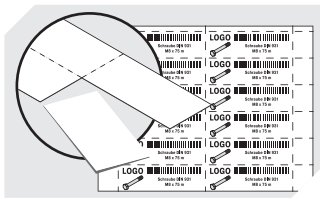

Etikettenbögen
B 115 x H 39 mm
46-20769