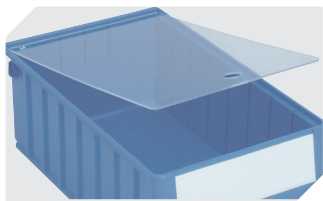

Staubdeckel
für Regalkästen RK
L 365 x B 146 mm
3-30201