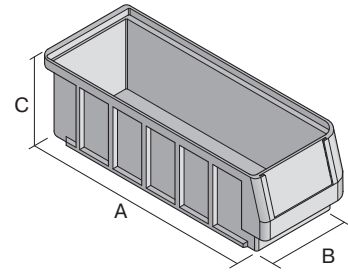

# Regalkästen RK RK41509 | Datenblatt

Pos. Abmessungen, Toleranzen nach DIN 16901

A	Außenlänge oben	400 mm
B	Außenbreite oben	156 mm
C	Höhe	90 mm

Eigenschaften	*Belastungsangaben nach EN 13117
Eigengewicht	0,40 kg
*Auflast	8 kg
*Inhaltsbelastung	4 kg
Volumen	3,8 Liter
Garantie	5 year BITO QUALITY
ESD	ESD auf Anfrage
Temperaturbeständigkeit	-20°C bis +80°C
Lebensmittelecht	✓
Material	PP
Lagerartikel	✓
Stück/VE	12
Farbe	taubenblau
Bestell-Nr.	3-22678

Abmessungen, Toleranzen nach DIN 16901

Außenlänge oben	400 mm
Außenbreite oben	156 mm
Höhe	90 mm
Innenlänge oben	358 mm
Innenbreite oben	136 mm
Innenlänge unten	356 mm
Innenbreite unten	133 mm
Innenhöhe	80 mm