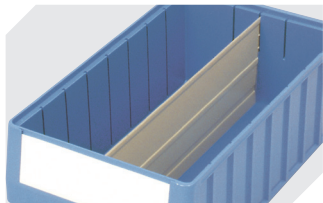

Regalkästen RK RK41509 | Zubehör

Längsteiler
für Regalkästen RK
3-1077