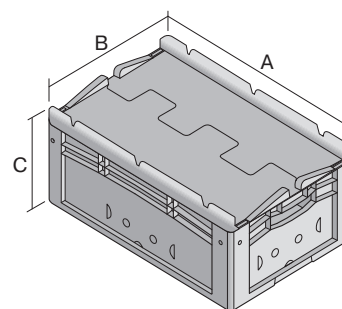

Bacs gerbables norme Europe, série XL, à fond double, avec couvercle double rabat intégré

XLD86321D | Fiche technique

Pos. Dimensions, tolérances conformes à la norme DIN 16901

Pos.	Dimensions, tolérances conformes à la norme DIN 16901	
A	Longueur extérieure au bord sup.	800 mm
B	Largeur extérieure au bord sup.	600 mm
C	Hauteur	338 mm

Caractéristiques produit

Caractéristiques produit	* Charges selon la norme EN 13117
Poids propre	9,01 kg
Capacité de gerbage*	800 kg
*Capacité de charge	200 kg
Volume	121 litres
Garantie	5 year BITO QUALITY
ESD	No
Résistance thermique	-20°C à +60°C
Sécurité alimentaire	-
Matériau	PP
Article en stock	✓
pcs/lot	1
coloris	bacs en bleu - fond double en gris foncé/noir
Réf.	43-20265

Autres coloris / coloris spéciaux disponibles sur demande

Dimensions, tolérances conformes à la norme DIN 16901

Longueur extérieure au bord sup.	800 mm
Largeur extérieure au bord sup.	600 mm
Hauteur	338 mm
Longueur intérieure au bord supérieur	762 mm
Largeur intérieure au bord sup.	562 mm
Hauteur intérieure	301 mm

Marquage

Marquage par tamponnage en façade	100 x 180 mm
Marquage par tamponnage au dos	100 x 180 mm
Marquage par tamponnage grand côté	100 x 180 mm
Marquage à chaud en façade	100 x 180 mm
Marquage à chaud au dos	100 x 180 mm
Marquage à chaud grand côté	100 x 180 mm
Marquage par injection grand côté	25 x 100 mm