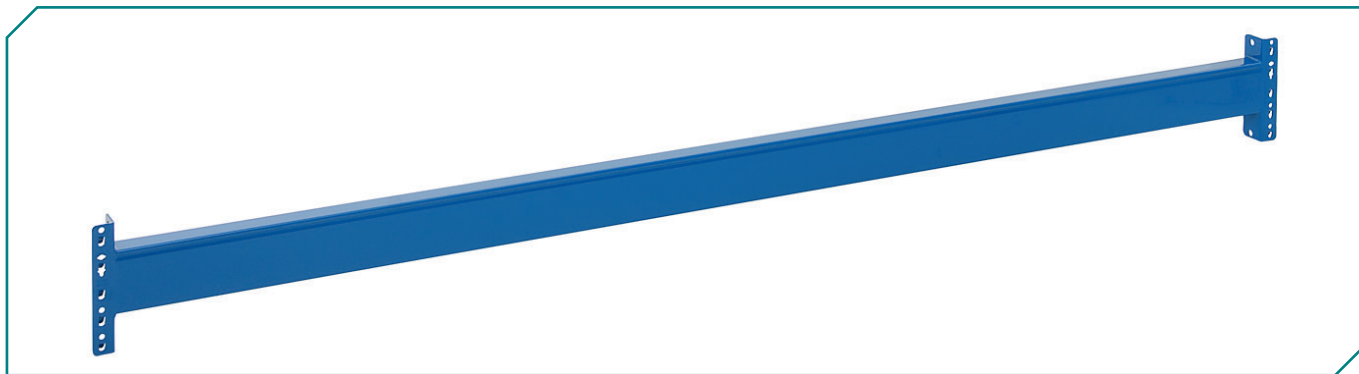

# BITO TwinTop® profile | Data sheet

FB	PT	H	L	Ref. no.
1350 mm	PT 95L	95 mm	1340,5 mm	66-24891
1800 mm	PT 95L	95 mm	1790,5 mm	66-23656
2200 mm	PT 95L	95 mm	2190,5 mm	66-23652
2700 mm	PT 95L	95 mm	2690,5 mm	66-23658
	PT 110L	110 mm		66-23650
	PT 120M	120 mm		66-23660
	PT 150M	150 mm		66-28621
3300 mm	PT 120M	120 mm	3290,5 mm	66-23654
	PT 150M	150 mm		66-28623
3600 mm	PT 130M	130 mm	3590,5 mm	66-23664
	PT 150M	150 mm		66-27655
	PT 170S	170 mm		66-23670