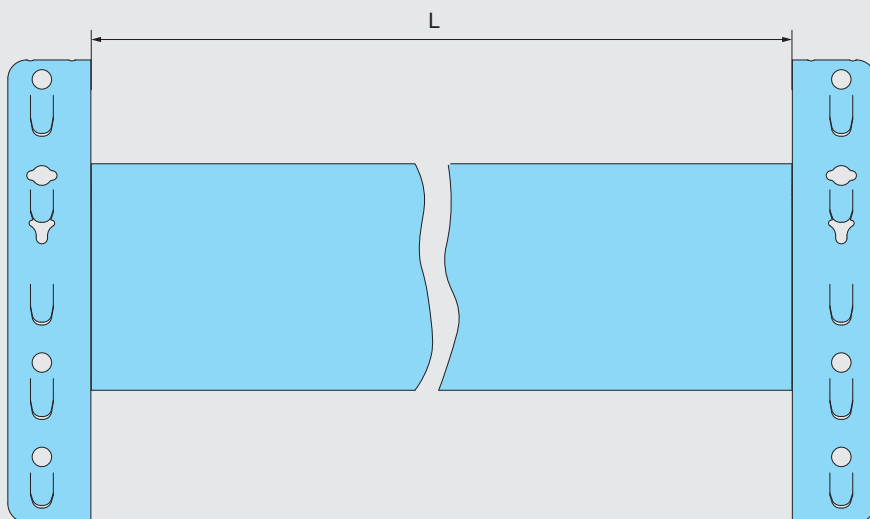

# BITO TwinTop® profile | Data sheet

FB	PT	H	L	Ref. no.
1350 mm	PT 95L	95 mm	1340,5 mm	66-24891
1800 mm	PT 95L	95 mm	1790,5 mm	66-23656
2200 mm	PT 95L	95 mm	2190,5 mm	66-23652
2700 mm	PT 95L	95 mm	2690,5 mm	66-23658
	PT 110L	110 mm		66-23650
	PT 120M	120 mm		66-23660
	PT 150M	150 mm		66-28621
3300 mm	PT 120M	120 mm	3290,5 mm	66-23654
	PT 150M	150 mm		66-28623
3600 mm	PT 130M	130 mm	3590,5 mm	66-23664
	PT 150M	150 mm		66-27655
	PT 170S	170 mm		66-23670