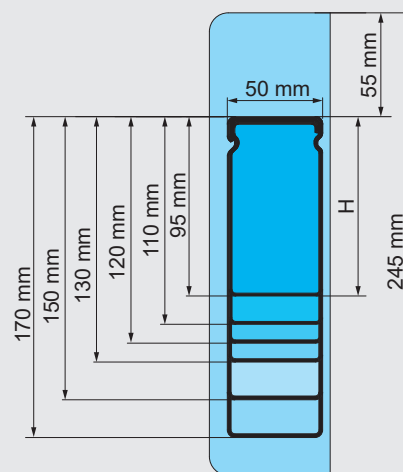

# BITO TwinTop® profile | Data sheet

FB	PT	H	L	Ref. no.
1350 mm	PT 95L	95 mm	1340,5 mm	66-24891
1800 mm	PT 95L	95 mm	1790,5 mm	66-23656
2200 mm	PT 95L	95 mm	2190,5 mm	66-23652
2700 mm	PT 95L	95 mm	2690,5 mm	66-23658
	PT 110L	110 mm		66-23650
	PT 120M	120 mm		66-23660
	PT 150M	150 mm		66-28621
3300 mm	PT 120M	120 mm	3290,5 mm	66-23654
	PT 150M	150 mm		66-28623
3600 mm	PT 130M	130 mm	3590,5 mm	66-23664
	PT 150M	150 mm		66-27655
	PT 170S	170 mm		66-23670