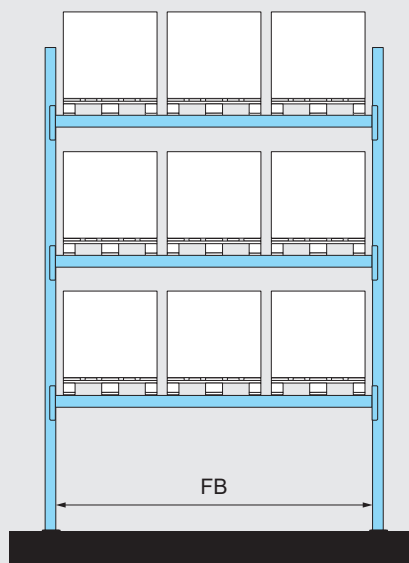

# BITO TwinTop® profile | Data sheet

FB	PT	H	L	Ref. no.
1350 mm	PT 95L	95 mm	1340,5 mm	66-24891
1800 mm	PT 95L	95 mm	1790,5 mm	66-23656
2200 mm	PT 95L	95 mm	2190,5 mm	66-23652
2700 mm	PT 95L	95 mm	2690,5 mm	66-23658
	PT 110L	110 mm		66-23650
	PT 120M	120 mm		66-23660
	PT 150M	150 mm		66-28621
3300 mm	PT 120M	120 mm	3290,5 mm	66-23654
	PT 150M	150 mm		66-28623
3600 mm	PT 130M	130 mm	3590,5 mm	66-23664
	PT 150M	150 mm		66-27655
	PT 170S	170 mm		66-23670