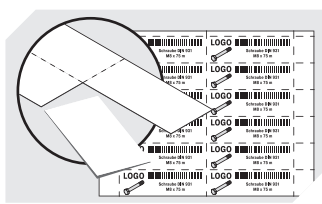

Pos. Abmessungen, Toleranzen nach DIN 16901

A	Außenlänge oben	600 mm
B	Außenbreite oben	234 mm
C	Höhe	140 mm

## Abmessungen, Toleranzen nach DIN 16901

Außenlänge oben	600 mm
Außenbreite oben	234 mm
Höhe	140 mm
Innenlänge oben	553 mm
Innenbreite oben	210 mm
Innenlänge unten	551 mm
Innenbreite unten	208 mm
Innenhöhe	129 mm

## RK6214 | Zubehör

**Schutzfolien**  
für Regalkästen RK  
L 192 x B 60 mm  
**3-1068**

**Längsteiler**  
für Regalkästen RK  
**3-1084**

**Staubdeckel**  
für Regalkästen RK  
L 561 x B 223 mm  
**3-1133**

**Sicherungs-/Tragebügel**  
für Regalkästen RK  
**3-1515**

**Querteiler**  
für Regalkästen RK  
**3-1591**

**Etikettenbögen**  
B 192 x H 60 mm  
**46-20772**