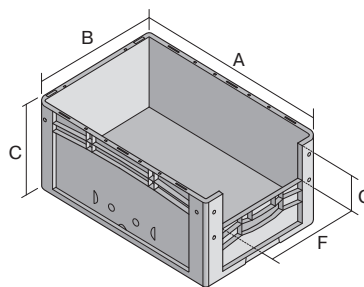

Bacs gerbables norme Europe, série XL, avec ouverture de prélèvement au petit côté

XL64274 | Fiche technique

Pos. Dimensions, tolérances conformes à la norme DIN 16901

Pos.	Dimensions, tolérances conformes à la norme DIN 16901	
A	Longueur extérieure au bord sup.	600 mm
B	Largeur extérieure au bord sup.	400 mm
C	Hauteur	270 mm
F	Largeur ouverture de prélèvement	274 mm
G	Hauteur ouverture de prélèvement	131 mm

Caractéristiques produit

Poids propre	2,08 kg
Capacité de gerbage*	250 kg
*Capacité de charge	15 kg
Volume	51 litres
Garantie	5 year BITO QUALITY
ESD	Version ESD sur demande
Résistance thermique	-20°C à +80°C
Sécurité alimentaire	✓
Matériau	PP
Article en stock	-
pcs/lot	1
coloris	rouge
Réf.	43-14989

* Les données de capacité de charge selon la norme EN 13117 se réfèrent à une température ambiante de 23 °C.

Dimensions, tolérances conformes à la norme DIN 16901

Longueur extérieure au bord sup.	600 mm
Largeur extérieure au bord sup.	400 mm
Hauteur	270 mm
Longueur intérieure au bord supérieur	568 mm
Largeur intérieure au bord sup.	368 mm
Hauteur intérieure	266 mm
Ouverture de prélèvement l x H	274 x 131 mm

Information & Service
www.bito.com

BITO
LAGERTECHNIK

Bacs gerbables norme Europe, série XL, avec ouverture de prélèvement au petit côté **XL64274** | Accessoires

Étiquettes

pour BITOBOX XL et KLT d'une hauteur d'au moins 170 mm