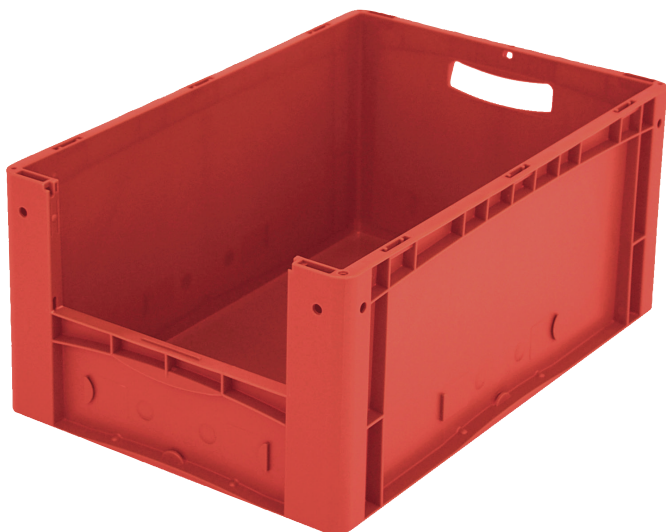

Bacs gerbables norme Europe, série XL, avec ouverture de prélèvement au petit côté

XL64274 | Fiche technique

Pos. Dimensions, tolérances conformes à la norme DIN 16901

Pos.	Dimensions, tolérances conformes à la norme DIN 16901	
A	Longueur extérieure au bord sup.	600 mm
B	Largeur extérieure au bord sup.	400 mm
C	Hauteur	270 mm
F	Largeur ouverture de prélèvement	274 mm
G	Hauteur ouverture de prélèvement	131 mm

Caractéristiques produit

Poids propre	2,08 kg
Capacité de gerbage*	250 kg
*Capacité de charge	15 kg
Volume	51 litres
Garantie	5 year BITO QUALITY
ESD	Version ESD sur demande
Résistance thermique	-20°C à +80°C
Sécurité alimentaire	✓
Matériau	PP
Article en stock	-
pcs/lot	1
coloris	rouge
Réf.	43-14989

* Les données de capacité de charge selon la norme EN 13117 se réfèrent à une température ambiante de 23 °C.

Dimensions, tolérances conformes à la norme DIN 16901

Longueur extérieure au bord sup.	600 mm
Largeur extérieure au bord sup.	400 mm
Hauteur	270 mm
Longueur intérieure au bord supérieur	568 mm
Largeur intérieure au bord sup.	368 mm
Hauteur intérieure	266 mm
Ouverture de prélèvement l x H	274 x 131 mm

Information & Service
www.bito.com

BITO
LAGERTECHNIK

Bacs gerbables norme Europe, série XL, avec ouverture de prélèvement au petit côté **XL64274** | Accessoires

Étiquettes

pour BITOBOX XL et KLT d'une hauteur d'au moins 170 mm