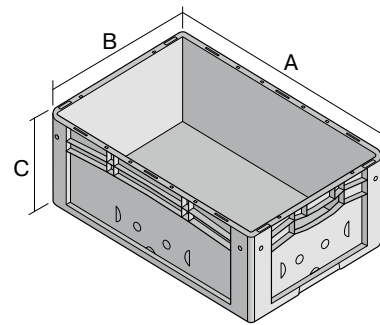

# Bacs gerbables norme Europe, série XL, à fond nervuré RX

## XL86321RX | Fiche technique

Pos. Dimensions, tolérances conformes à la norme DIN 16901

A	Longueur extérieure au bord sup.	800 mm
B	Largeur extérieure au bord sup.	600 mm
C	Hauteur	320 mm

### Caractéristiques produit

\* Charges selon la norme EN 13117

Poids propre	7,03 kg
Capacité de gerbage*	800 kg
*Capacité de charge	50 kg
Volume	118 litres
Garantie	5 year BITO QUALITY
ESD	Version ESD sur demande
Résistance thermique	-20°C à +80°C
Sécurité alimentaire	✓
Matériau	PP
Article en stock	✓
pcs/lot	1
coloris	bleu
Réf.	C0291-0390

Dimensions, tolérances conformes à la norme DIN 16901

Longueur extérieure au bord sup.	800 mm
Largeur extérieure au bord sup.	600 mm
Hauteur	320 mm
Longueur intérieure au bord supérieur	762 mm
Largeur intérieure au bord sup.	562 mm
Hauteur intérieure	295 mm