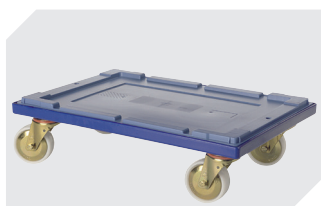

Mehrwegbehälter MB, mit stirnseitiger Sicht-/Entnahmeöffnung

MB64224 | Datenblatt

Pos. Abmessungen, Toleranzen nach DIN 16901

Pos.	Abmessungen, Toleranzen nach DIN 16901	
A	Außenlänge oben	600 mm
B	Außenbreite oben	400 mm
C	Höhe	223 mm
D	Bodenlänge außen	505 mm
E	Bodenbreite außen	335 mm
F	Breite der Sicht-/Entnahmeöffnung	270 mm
G	Höhe der Sicht-/Entnahmeöffnung	117 mm

Eigenschaften	*Belastungsangaben nach EN 13117
Eigengewicht	1,77 kg
*Inhaltsbelastung	30 kg
Volumen	38 Liter
ESD	–
Lebensmittelecht	–
Material	PP
Lagerartikel	✓
Stück/VE	1
Farbe	taubenblau
Bestell-Nr.	6-11086

Abmessungen, Toleranzen nach DIN 16901

Außenlänge oben	600 mm
Außenbreite oben	400 mm
Höhe	223 mm
Innenlänge oben	540 mm
Innenbreite oben	371 mm
Innenlänge unten	498 mm
Innenbreite unten	329 mm
Sicht-/Entnahmeöffnung B x H	270 x 117 mm

Weitere Farben / Sonderfarben auf Anfrage

Information & Service
www.bito.com

BITO
 LAGERTECHNIK

Mehrwegbehälter MB, mit stirnseitiger Sicht-/Entnahmeöffnung

MB64224 | Zubehör

Transportroller

für Mehrwegbehälter 600 x 400 mm
L 620 x B 420 mm