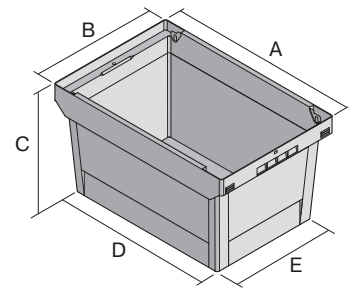

Mehrwegbehälter MB, mit stirnseitiger Sicht-/Entnahmeöffnung

MB64224 | Datenblatt

Pos. Abmessungen, Toleranzen nach DIN 16901

Pos.	Abmessungen, Toleranzen nach DIN 16901	
A	Außenlänge oben	600 mm
B	Außenbreite oben	400 mm
C	Höhe	223 mm
D	Bodenlänge außen	505 mm
E	Bodenbreite außen	335 mm
F	Breite der Sicht-/Entnahmeöffnung	270 mm
G	Höhe der Sicht-/Entnahmeöffnung	117 mm

Eigenschaften	*Belastungsangaben nach EN 13117
Eigengewicht	1,77 kg
*Inhaltsbelastung	30 kg
Volumen	38 Liter
ESD	–
Lebensmittelecht	–
Material	PP
Lagerartikel	✓
Stück/VE	1
Farbe	taubenblau
Bestell-Nr.	6-11086

Abmessungen, Toleranzen nach DIN 16901

Außenlänge oben	600 mm
Außenbreite oben	400 mm
Höhe	223 mm
Innenlänge oben	540 mm
Innenbreite oben	371 mm
Innenlänge unten	498 mm
Innenbreite unten	329 mm
Sicht-/Entnahmeöffnung B x H	270 x 117 mm

Weitere Farben / Sonderfarben auf Anfrage

Information & Service
www.bito.com

BITO
 LAGERTECHNIK

Mehrwegbehälter MB, mit stirnseitiger Sicht-/Entnahmeöffnung

MB64224 | Zubehör

Transportroller

für Mehrwegbehälter 600 x 400 mm
L 620 x B 420 mm