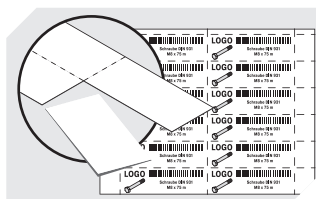

## Abmessungen, Toleranzen nach DIN 16901

|                              |                |
|------------------------------|----------------|
| Außenlänge oben              | 85 mm          |
| Außenbreite oben             | 102 mm         |
| Höhe                         | 50 mm          |
| Innenlänge oben              | 69 mm          |
| Innenbreite oben             | 90 mm          |
| Innenlänge unten             | 66 mm          |
| Innenbreite unten            | 86 mm          |
| Innenhöhe                    | 43 mm          |
| Stapelhöhe                   | 46 mm          |
| Höhe unter dem Griff         | 10 mm          |
| Sicht-/Entnahmeöffnung B x H | 77 x 21 mm     |
| Etikettengröße L x B         | 68,5 x 12,5 mm |

## Bedruckung

|                          |            |
|--------------------------|------------|
| Tampondruck Rückseite    | 60 x 20 mm |
| Tampondruck Längsseite   | 50 x 20 mm |
| Spritzprägung Längsseite | 30 x 20 mm |

# Sichtlagerkästen SK SK1095 | Zubehör

**Verschlussdeckel**  
für Sichtlagerkästen SK  
L 71 x B 97/76 mm  
**2-19545**

**Schutzfolien**  
für Sichtlagerkästen SK  
L 68,5 x B 12,5 mm  
**2-19547**

**Etikettenbögen**  
B 68,5 x H 12,5 mm  
**46-20773**