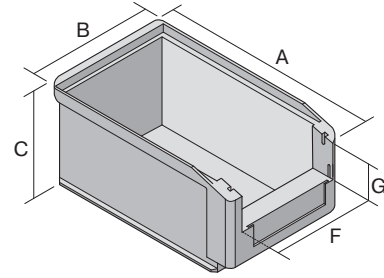

# Sichtlagerkästen SK SK1095 | Datenblatt

Pos. Abmessungen, Toleranzen nach DIN 16901

| Pos. | Abmessungen, Toleranzen nach DIN 16901 |        |
|------|--|--------|
| A    | Außenlänge oben                        | 85 mm  |
| B    | Außenbreite oben                       | 102 mm |
| C    | Höhe                                   | 50 mm  |
| F    | Breite der Sicht-/Entnahmeöffnung      | 77 mm  |
| G    | Höhe der Sicht-/Entnahmeöffnung        | 21 mm  |

## Abmessungen, Toleranzen nach DIN 16901

|                              |                |
|------------------------------|----------------|
| Außenlänge oben              | 85 mm          |
| Außenbreite oben             | 102 mm         |
| Höhe                         | 50 mm          |
| Innenlänge oben              | 69 mm          |
| Innenbreite oben             | 90 mm          |
| Innenlänge unten             | 66 mm          |
| Innenbreite unten            | 86 mm          |
| Innenhöhe                    | 43 mm          |
| Stapelhöhe                   | 46 mm          |
| Höhe unter dem Griff         | 10 mm          |
| Sicht-/Entnahmeöffnung B x H | 77 x 21 mm     |
| Etikettengröße L x B         | 68,5 x 12,5 mm |