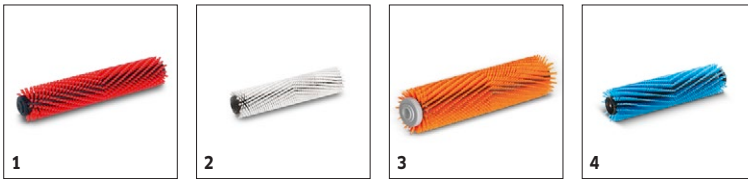

- Für einen 10-fach höheren Anpressdruck als bei der manuellen Reinigung.
- Die Walzenbürste reinigt auch strukturierte Oberflächen oder Fugen.

2 Sofort trocken

- Die weichen Sauglippen saugen den Boden trocken - vorwärts und rückwärts.
- Zur Intensivreinigung kann die Absaugung per Fußpedal auch abgeschaltet werden.

BR 30/4 C Bp

- Absaugung abschaltbar
- Arbeitet vor- und rückwärts
- Batteriebetrieb

Technische Daten

Bestell-Nr.	1.783-234.0	
EAN-Code	4054278807713	
Akkuplattform	36-V-Akkuplattform	
Antriebsart	Batterie	
Aufnahmeleistung	W	550
Arbeitsbreite Bürsten	mm	300
Arbeitsbreite Saugen	mm	300
Tank Frisch-/Schmutzwasser	l	4 / 4
Bürstenanpressdruck	g/cm²	100
Bürstendrehzahl	U/min	1270
Max. Flächenleistung	m²/h	200
Praktische Flächenleistung	m²/h	150
Schalldruckpegel	dB(A)	72,4
Wasserverbrauch	l/min	1
Anzahl benötigter Akkus	Stück	1
Laufzeit je Akkuladung	min	max. 35 /
Gewicht (mit Zubehör)	kg	15,18
Gewicht ohne Zubehör	kg	13
Gewicht inkl. Verpackung	kg	18
Abmessungen (L x B x H)	mm	390 x 335 x 1180

Ausstattung

Variante	Akku und Ladegerät nicht inbegriffen
Transporträder	■
2-Tank-System	■
Walzenbürste	■
2 Saugbalken, gerade	■

■ Im Lieferumfang enthalten.

BR 30/4 C BP

1.783-234.0

		Bestell-Nr.	Härtegrad	Länge	Farbe	Anzahl	Preis	Beschreibung	
Walzenbürsten									
Walzenbürste	1	4.762-005.0	mittel	300 mm	rot	1 Stück		Rote Standardwalzenbürste zur Unterhaltsreinigung.	<input checked="" type="checkbox"/>
	2	4.762-452.0	weich	300 mm	weiß	1 Stück		Weißer Walzenbürste zur Reinigung empfindlicher Bodenbeläge.	<input type="checkbox"/>
	3	4.762-484.0		300 mm	orange	1 Stück		Orangefarbene Walzenbürste mit Hoch-tief-Struktur zur besonders effektiven Reinigung von strukturierten Bodenbelägen.	<input type="checkbox"/>
	4	4.762-499.0	weich	300 mm	blau	1 Stück		Zur Teppichreinigung.	<input type="checkbox"/>