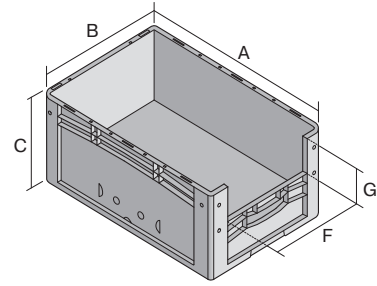

# Eurostapelbehälter XL, mit stirnseitiger Sicht-/Entnahmeöffnung

## XL64274 | Datenblatt

Pos. Abmessungen, Toleranzen nach DIN 16901

Pos.	Abmessungen, Toleranzen nach DIN 16901	
A	Außenlänge oben	600 mm
B	Außenbreite oben	400 mm
C	Höhe	270 mm
F	Breite der Sicht-/Entnahmeöffnung	274 mm
G	Höhe der Sicht-/Entnahmeöffnung	131 mm

Eigenschaften	*Belastungsangaben nach EN 13117
Eigengewicht	2,08 kg
*Auflast	250 kg
*Inhaltsbelastung	15 kg
Volumen	51 Liter
Garantie	5 year BITO QUALITY
ESD	ESD auf Anfrage
Temperaturbeständigkeit	-20°C bis +90°C
Lebensmittelecht	✓
Material	PP
Lagerartikel	✓
Stück/VE	1
Farbe	blau
Bestell-Nr.	43-14990

Abmessungen, Toleranzen nach DIN 16901

Außenlänge oben	600 mm
Außenbreite oben	400 mm
Höhe	270 mm
Innenlänge oben	568 mm
Innenbreite oben	368 mm
Innenhöhe	266 mm
Sicht-/Entnahmeöffnung B x H	274 x 131 mm