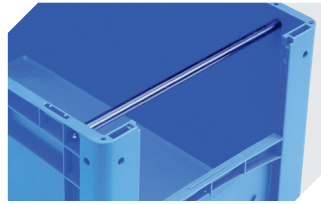

# Eurostapelbehälter XL, mit stirnseitiger Sicht-/Entnahmeöffnung XL64274 | Zubehör

**Etiketten**  
für BITOBOX XL und KLT mit einer  
Mindesthöhe von 170 mm  
B 210 x H 74 mm  
**43-14557**

**Sichtscheiben**  
für Eurostapelbehälter XL  
**43-18588**

**Etikettenabdeckungen**  
für Eurostapelbehälter XL und  
Kleinladungsträger KLT  
B 209 x H 67 mm  
**9-20053**

**Auflagedeckel**  
für Eurostapelbehälter XL  
L 600 x B 400 mm  
**43-20301**

**Griffverschlüsse**  
für Eurostapelbehälter XL Höhe 170,  
220 und 270 mm  
**43-31450**