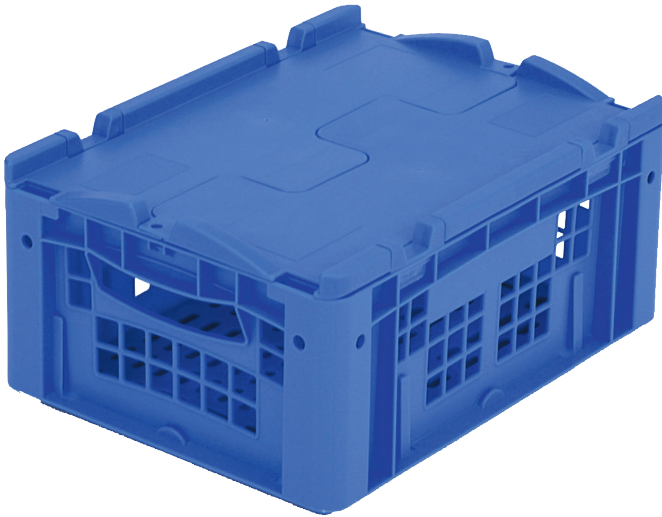

Eurostapelbehälter XL, mit durchbrochenem Boden und Wänden

XLD43173 | Datenblatt

Pos. Abmessungen, Toleranzen nach DIN 16901

A	Außenlänge oben	400 mm
B	Außenbreite oben	300 mm
C	Höhe	188 mm

Eigenschaften	*Belastungsangaben nach EN 13117
Eigengewicht	1,48 kg
*Auflast	250 kg
*Inhaltsbelastung	35 kg
Volumen	14 Liter
Garantie	5 year BITO QUALITY
ESD	ESD auf Anfrage
Temperaturbeständigkeit	-20°C bis +90°C
Lebensmittelecht	✓
Material	PP
Lagerartikel	✓
Stück/VE	1
Farbe	blau
Bestell-Nr.	43-18518

Weitere Farben / Sonderfarben auf Anfrage

Abmessungen, Toleranzen nach DIN 16901

Außenlänge oben	400 mm
Außenbreite oben	300 mm
Höhe	188 mm
Innenlänge oben	368 mm
Innenbreite oben	268 mm
Innenlänge unten	359 mm
Innenbreite unten	259 mm
Innenhöhe	152 mm
Bedruckung	
Spritzprägung Längsseite	25 x 135 mm

Information & Service
www.bito.com

BITO
 LAGERTECHNIK

Eurostapelbehälter XL, mit durchbrochenem Boden und Wänden

XLD43173 | Zubehör

Palettenabdeckhauben
L 1220 x B 820 mm
9-18421

Griffverschlüsse
für Eurostapelbehälter XL Höhe 170,
220 und 270 mm
43-31450