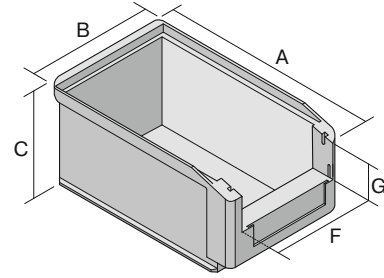

# Sichtlagerkästen SK SK1610 | Datenblatt

Pos. Abmessungen, Toleranzen nach DIN 16901

Pos.	Abmessungen, Toleranzen nach DIN 16901	
A	Außenlänge oben	160 mm
B	Außenbreite oben	103 mm
C	Höhe	75 mm
F	Breite der Sicht-/Entnahmeöffnung	78 mm
G	Höhe der Sicht-/Entnahmeöffnung	31 mm

## Eigenschaften \*Belastungsangaben nach EN 13117

Eigengewicht	0,09 kg
*Inhaltsbelastung	2 kg
Volumen	0,8 Liter
Garantie	5 year BITO QUALITY
ESD	ESD auf Anfrage
Temperaturbeständigkeit	-20°C bis +90°C
Lebensmittelecht	✓
Material	PP
Lagerartikel	✓
Stück/Palette	1000
Stück/VE	40
Farbe	grün
Bestell-Nr.	2-1447

## Abmessungen, Toleranzen nach DIN 16901

Außenlänge oben	160 mm
Außenbreite oben	103 mm
Höhe	75 mm
Innenlänge oben	139 mm
Innenbreite oben	87 mm
Innenlänge unten	136 mm
Innenbreite unten	85 mm
Innenhöhe	68 mm
Stapelhöhe	68 mm
Höhe unter dem Griff	13 mm
Sicht-/Entnahmeöffnung B x H	78 x 31 mm
Etikettengröße L x B	70 x 20 mm

## Bedruckung

Tampondruck Vorderseite	40 x 10 mm
Tampondruck Rückseite	60 x 30 mm
Tampondruck Längsseite	110 x 40 mm
Spritzprägung Längsseite	110 x 25 mm

Information & Service  
[www.bito.com](http://www.bito.com)