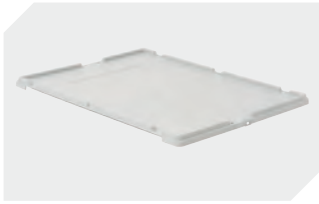

## SLDK86424K | Accessories

**Document pockets**  
self-adhesive  
3 sides open  
L 210 x W 148 mm  
**6-19528**

**Anti-slip matting**  
L 720 x W 520 x H 8 mm  
**52-30380**

**Slot-in divider strips**  
side to side  
L 524 x W 10 x H 120 mm  
**52-30382**

**Slot-in divider strips**  
front to back  
L 724 x W 10 x H 120 mm  
**52-30383**

**Slot-in divider strips**  
side to side  
L 524 x W 5 x H 180 mm  
**52-30384**

**Slot-in divider strips**  
front to back  
L 724 x W 5 x H 180 mm  
**52-30385**

**Label holders**  
W 240 x H 80 mm  
**52-30386**

**Label holders**  
W 240 x H 168 mm  
**52-30387**

**Drop-on lid**  
L 800 x W 600 mm  
**52-30500**

**Document pockets**  
self-adhesive  
3 sides open  
L 175 x W 105 mm  
**6-5031**