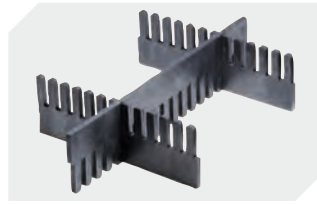

# Kleinladungsträger KLT, mit einteiligem Klappdeckel und Schnappverschluss KLT43120ASDV | Zubehör

**Schließsysteme BS**  
für Kleinladungsträger KLT  
**7-14434**

**Etiketten**  
für BITOBOX XL und KLT mit einer  
Mindesthöhe von 170 mm  
B 210 x H 74 mm  
**43-14557**

**Transportroller**  
Material Rad: PP  
L 620 x B 420 mm  
**43-1491**

**Stecksystem-Unterteiler**  
Wandstärke: 5 mm  
L 1150 x H 180 mm  
**7-15509**

**Stecksystem-Unterteiler**  
Wandstärke: 5 mm  
L 1150 x H 50 mm  
**43-18417**

**Stecksystem-Unterteiler**  
Wandstärke: 5 mm  
L 1150 x H 80 mm  
**43-18418**

**Stecksystem-Unterteiler**  
Wandstärke: 10 mm  
L 950 x H 55 mm  
**43-18419**

**Stecksystem-Unterteiler**  
Wandstärke: 10 mm  
L 950 x H 120 mm  
**43-18420**