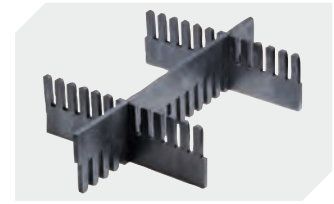

# Kleinladungsträger KLT, mit einteiligem Klappdeckel und Schnappverschluss KLT43120ASDV | Zubehör

**Schließsysteme BS**  
für Kleinladungsträger KLT  
**7-14434**

**Etiketten**  
für BITOBOX XL und KLT mit einer  
Mindesthöhe von 170 mm  
B 210 x H 74 mm  
**43-14557**

**Transportroller**  
Material Rad: PP  
L 620 x B 420 mm  
**43-1491**

**Stecksystem-Unterteiler**  
Wandstärke: 5 mm  
L 1150 x H 180 mm  
**7-15509**

**Stecksystem-Unterteiler**  
Wandstärke: 5 mm  
L 1150 x H 50 mm  
**43-18417**

**Stecksystem-Unterteiler**  
Wandstärke: 5 mm  
L 1150 x H 80 mm  
**43-18418**

**Stecksystem-Unterteiler**  
Wandstärke: 10 mm  
L 950 x H 55 mm  
**43-18419**

**Stecksystem-Unterteiler**  
Wandstärke: 10 mm  
L 950 x H 120 mm  
**43-18420**