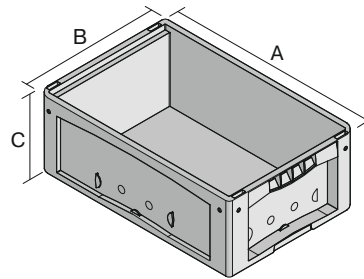

# Kleinladungsträger KLT, mit einteiligem Klappdeckel und Schnappverschluss

## KLT43120ASDV | Datenblatt

Pos. Abmessungen, Toleranzen nach DIN 16901

A	Außenlänge oben	400 mm
B	Außenbreite oben	300 mm
C	Höhe	138 mm

Eigenschaften	*Belastungsangaben nach EN 13117
Eigengewicht	1,39 kg
*Auflast	300 kg
*Inhaltsbelastung	25 kg
Volumen	8,90 Liter
Garantie	5 year BITO QUALITY
ESD	ESD auf Anfrage
Temperaturbeständigkeit	-20°C bis +90°C
Lebensmittelecht	✓
Material	PP
Lagerartikel	-
Stück/VE	1
Farbe	türkis
Bestell-Nr.	9-22248

Abmessungen, Toleranzen nach DIN 16901	
Außenlänge oben	400 mm
Außenbreite oben	300 mm
Höhe	138 mm
Innenlänge oben	341 mm
Innenbreite oben	268 mm
Innenhöhe	116 mm

Weitere Farben / Sonderfarben auf Anfrage