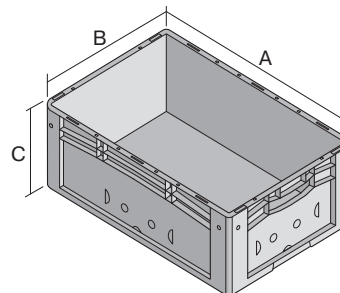

Bacs gerbables norme Europe, série XL, fond et parois ajourés

XL43173 | Fiche technique

Pos. Dimensions, tolérances conformes à la norme DIN 16901

Pos.	Dimensions, tolérances conformes à la norme DIN 16901	
A	Longueur extérieure au bord sup.	400 mm
B	Largeur extérieure au bord sup.	300 mm
C	Hauteur	170 mm

Caractéristiques produit

Poids propre	1,00 kg
Capacité de gerbage*	250 kg
*Capacité de charge	35 kg
Volume	13 litres
Garantie	5 year BITO QUALITY
ESD	Version ESD sur demande
Résistance thermique	-20°C à +80°C
Sécurité alimentaire	✓
Matériau	PP
Article en stock	✓
pcs/lot	1
coloris	bleu
Réf.	43-18515

* Les données de capacité de charge selon la norme EN 13117 se réfèrent à une température ambiante de 23 °C.

Dimensions, tolérances conformes à la norme DIN 16901

Longueur extérieure au bord sup.	400 mm
Largeur extérieure au bord sup.	300 mm
Hauteur	170 mm
Longueur intérieure au bord supérieur	368 mm
Largeur intérieure au bord sup.	268 mm
Longueur intérieure à la base	359 mm
Largeur intérieure à la base	259 mm
Hauteur intérieure	152 mm
Marquage	
Marquage par injection grand côté	25 x 135 mm