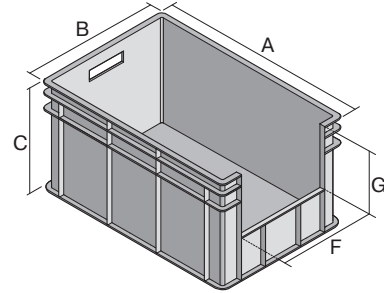

Eurostapelbehälter BN, mit stirnseitiger Sicht-/Entnahmeöffnung

BN6434 | Datenblatt

Pos. Abmessungen, Toleranzen nach DIN 16901

A	Außenlänge oben	600 mm
B	Außenbreite oben	400 mm
C	Höhe	315 mm
F	Breite der Sicht-/Entnahmeöffnung	310 mm
G	Höhe der Sicht-/Entnahmeöffnung	155 mm

Eigenschaften	*Belastungsangaben nach EN 13117
Eigengewicht	3,11 kg
*Auflast	250 kg
*Inhaltsbelastung	50 kg
Volumen	62 Liter
Garantie	5 year BITO QUALITY
ESD	ESD auf Anfrage
Temperaturbeständigkeit	-20°C bis +80°C
Lebensmittelecht	✓
Material	PP
Lagerartikel	✓
Stück/VE	1
Farbe	blau
Bestell-Nr.	4-1286

Abmessungen, Toleranzen nach DIN 16901

Außenlänge oben	600 mm
Außenbreite oben	400 mm
Höhe	315 mm
Innenlänge oben	560 mm
Innenbreite oben	360 mm
Innenhöhe	311 mm
Sicht-/Entnahmeöffnung B x H	310 x 155 mm

Sichtscheiben
für Eurostapelbehälter BN
mit stirnseitiger Sicht-/Entnahmeöffnung
L 309 x B 23 x H 220 mm
4-1147

Kombideckel
für Eurostapelbehälter BN
L 600 x B 400 mm
4-1153

Transportroller
Material Rad: PP
L 620 x B 420 mm
43-1491