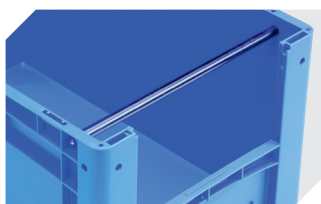

Weitere Farben / Sonderfarben auf Anfrage

Information & Service
www.bito.com

BITO
 LAGERTECHNIK

Eurostapelbehälter BN, mit stirnseitiger Sicht-/Entnahmeöffnung **BN6434** | Zubehör

Etikettenabdeckungen
für Eurostapelbehälter BN
nachrüstbar
B 110 x H 46 mm
4-9454

Sichtscheiben
für Eurostapelbehälter BN
mit stirnseitiger Sicht-/Entnahmeöffnung
L 309 x B 23 x H 220 mm
4-1147

Kombideckel
für Eurostapelbehälter BN
L 600 x B 400 mm
4-1153

Transportroller
Material Rad: PP
L 620 x B 420 mm
43-1491