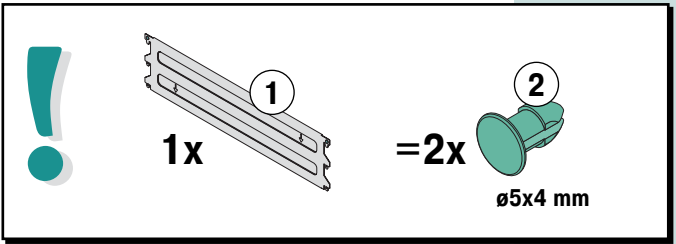

Großfachregal Shelving with extra large shelves GFR

#3/2010/ Art.-Nr.: 14999
DIN EN ISO 9001:2008

- Aufbau- und Bedienanleitung (DE)
Instructions for assembly and use (GB)
Instructions de montage et d'utilisation (FR)
Richtlijnen en montagehandleiding (BE)
Instrucciones de montaje y manejo (ES)
Istruzioni per il montaggio e l'impiego (IT)
Montage- op betjeningsvejledning (DK)
összeállítási és kezelési útmutató (HU)
Instrukcja montażu i użytkowania (PL)
Návod k montáži a obsluze (CZ)
Návod na montáž a použitie (SK)
Інструкція по монтажу та експлуатації (UA)
Инструкция по сборке и использованию (RU)

BGR 234

max. H/350

max. H/350

SFU

$H:T < 5:1$

$H:T > 5:1$

H (mm): 2.000

2.500

6.

7.

H (mm): 2.000

2.500

	FB= 1.500 mm	FB= 2.000 mm
①	2x	
②	4x	5x
③	3x	4x

FB (mm)	
1.500	6x
2.000	10x

! $H:T > 5:1$

M6/10