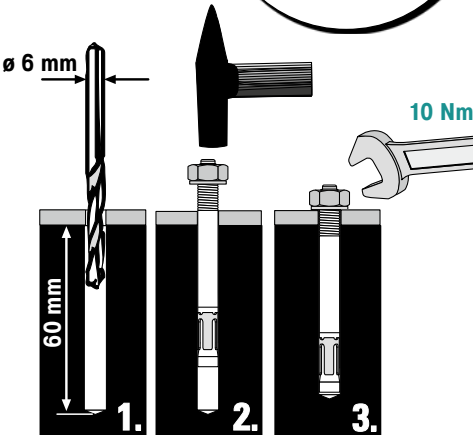

BGR 234

max. H/350

max. H/350

SFU

$H:T < 5:1$

$H:T > 5:1$

H (mm): 2.000

2.500

6.

7.

H (mm): 2.000

2.500

	FB= 1.500 mm	FB= 2.000 mm
①	2x	
②	4x	5x
③	3x	4x

FB (mm)	
1.500	6x
2.000	10x

! $H:T > 5:1$

M6/10

	B1537	Installation	DIN EN ISO 9001
Q:		 kg	Qmax: kg

max. 350 kg

Q = max. 350 kg

$\Sigma Q \leq Q_{max.}$

Qmax. (kg)

H (mm)	Σ FE	HT (mm)	FB= 1.500 mm	FE= 2.000 mm
2.000	4	400	1.600	1.600
	3	650	1.600	1.200
	2	800	1.200	750
2.500	5	400	1.600	1.600
	4	650	1.600	1.500
	3	800	1.600	1.150