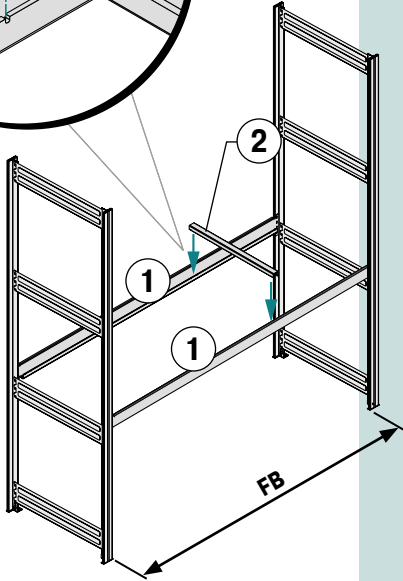

BGR 234

max. H/350

max. H/350

SFU

$H:T < 5:1$

$H:T > 5:1$

H (mm): 2.000

2.500

6.

7.

H (mm): 2.000

2.500

	FB= 1.500 mm	FB= 2.000 mm
①	2x	
②	4x	5x
③	3x	4x

FB (mm)	
1.500	6x
2.000	10x

! $H:T > 5:1$

M6/10

	B1537	Installation	DIN EN ISO 9001
Q:		 kg	Qmax: kg

max. 350 kg

Q = max. 350 kg

$\Sigma Q \leq Q_{max.}$

Qmax. (kg)

H (mm)	Σ FE	HT (mm)	FB= 1.500 mm	FE= 2.000 mm
2.000	4	400	1.600	1.600
	3	650	1.600	1.200
	2	800	1.200	750
2.500	5	400	1.600	1.600
	4	650	1.600	1.500
	3	800	1.600	1.150