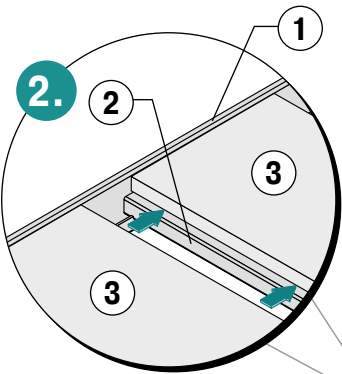

BGR 234

max. H/350

max. H/350

SFU

$H:T < 5:1$

$H:T > 5:1$

H (mm): 2.000

2.500

6.

7.

H (mm): 2.000

2.500

	FB= 1.500 mm	FB= 2.000 mm
①	2x	
②	4x	5x
③	3x	4x

FB (mm)	
1.500	6x
2.000	10x

! $H:T > 5:1$

M6/10

	B1537	Installation	DIN EN ISO 9001
Q:		 kg	Qmax: kg

max. 350 kg

Q = max. 350 kg

$\Sigma Q \leq Q_{max.}$

Qmax. (kg)

H (mm)	Σ FE	HT (mm)	FB= 1.500 mm	FE= 2.000 mm
2.000	4	400	1.600	1.600
	3	650	1.600	1.200
	2	800	1.200	750
2.500	5	400	1.600	1.600
	4	650	1.600	1.500
	3	800	1.600	1.150