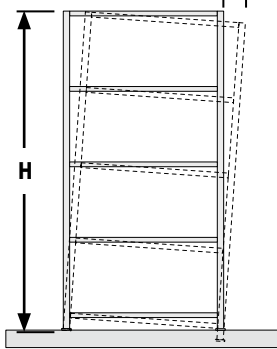

Großfachregal Shelving with extra large shelves GFR

#3/2010/ Art.-Nr.: 14999
DIN EN ISO 9001:2008

- Aufbau- und Bedienanleitung (DE)
Instructions for assembly and use (GB)
Instructions de montage et d'utilisation (FR)
Richtlijnen en montagehandleiding (BE)
Instrucciones de montaje y manejo (ES)
Istruzioni per il montaggio e l'impiego (IT)
Montage- op betjeningsvejledning (DK)
összeállítási és kezelési útmutató (HU)
Instrukcja montażu i użytkowania (PL)
Návod k montáži a obsluze (CZ)
Návod na montáž a použitie (SK)
Інструкція по монтажу та експлуатації (UA)
Инструкция по сборке и использованию (RU)

BGR 234

max. H/350

max. H/350

SFU

$H:T < 5:1$

$H:T > 5:1$

H (mm): 2.000

2.500

6.

7.

H (mm): 2.000

2.500

	FB= 1.500 mm	FB= 2.000 mm
①	2x	
②	4x	5x
③	3x	4x

FB (mm)	
1.500	6x
2.000	10x

! $H:T > 5:1$

M6/10

	B1537	Installation	DIN EN ISO 9001
Q:		 kg	Qmax: kg

max. 350 kg

Q = max. 350 kg

$\Sigma Q \leq Q_{max.}$

Qmax. (kg)

H (mm)	Σ FE	HT (mm)	FB= 1.500 mm	FE= 2.000 mm
2.000	4	400	1.600	1.600
	3	650	1.600	1.200
	2	800	1.200	750
2.500	5	400	1.600	1.600
	4	650	1.600	1.500
	3	800	1.600	1.150