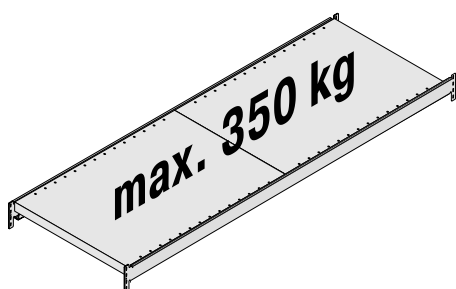

BGR 234

max. H/350

max. H/350

SFU

$H:T < 5:1$

$H:T > 5:1$

H (mm): 2.000

2.500

6.

7.

H (mm): 2.000

2.500

	FB= 1.500 mm	FB= 2.000 mm
①	2x	
②	4x	5x
③	3x	4x

FB (mm)	
1.500	6x
2.000	10x

! $H:T > 5:1$

M6/10

	B1537	Installation	DIN EN ISO 9001
Q:		 kg	Qmax: kg

max. 350 kg

Q = max. 350 kg

$\Sigma Q \leq Q_{max.}$

Qmax. (kg)

H (mm)	Σ FE	HT (mm)	FB= 1.500 mm	FE= 2.000 mm
2.000	4	400	1.600	1.600
	3	650	1.600	1.200
	2	800	1.200	750
2.500	5	400	1.600	1.600
	4	650	1.600	1.500
	3	800	1.600	1.150