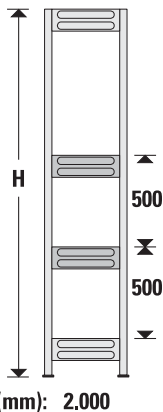

Großfachregal Shelving with extra large shelves GFR

#3/2010/ Art.-Nr.: 14999
DIN EN ISO 9001:2008

- Aufbau- und Bedienanleitung (DE)
Instructions for assembly and use (GB)
Instructions de montage et d'utilisation (FR)
Richtlijnen en montagehandleiding (BE)
Instrucciones de montaje y manejo (ES)
Istruzioni per il montaggio e l'impiego (IT)
Montage- op betjeningsvejledning (DK)
összeállítási és kezelési útmutató (HU)
Instrukcja montażu i użytkowania (PL)
Návod k montáži a obsluze (CZ)
Návod na montáž a použitie (SK)
Інструкція по монтажу та експлуатації (UA)
Инструкция по сборке и использованию (RU)

BGR 234

max. H/350

max. H/350

SFU

$H:T < 5:1$

$H:T > 5:1$

H (mm): 2.000

2.500

6.

7.

H (mm): 2.000

2.500

	FB= 1.500 mm	FB= 2.000 mm
①	2x	
②	4x	5x
③	3x	4x

FB (mm)	
1.500	6x
2.000	10x

! $H:T > 5:1$

M6/10

	B1537	Installation	DIN EN ISO 9001
Q:		 kg	Qmax: kg

max. 350 kg

Q = max. 350 kg

$\Sigma Q \leq Q_{max.}$

Qmax. (kg)

H (mm)	Σ FE	HT (mm)	FB= 1.500 mm	FE= 2.000 mm
2.000	4	400	1.600	1.600
	3	650	1.600	1.200
	2	800	1.200	750
2.500	5	400	1.600	1.600
	4	650	1.600	1.500
	3	800	1.600	1.150