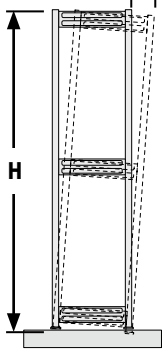

Großfachregal Shelving with extra large shelves GFR

#3/2010/ Art.-Nr.: 14999
DIN EN ISO 9001:2008

- Aufbau- und Bedienanleitung (DE)
Instructions for assembly and use (GB)
Instructions de montage et d'utilisation (FR)
Richtlijnen en montagehandleiding (BE)
Instrucciones de montaje y manejo (ES)
Istruzioni per il montaggio e l'impiego (IT)
Montage- op betjeningsvejledning (DK)
összeállítási és kezelési útmutató (HU)
Instrukcja montażu i użytkowania (PL)
Návod k montáži a obsluze (CZ)
Návod na montáž a použitie (SK)
Інструкція по монтажу та експлуатації (UA)
Инструкция по сборке и использованию (RU)

BGR 234

max. H/350

max. H/350

SFU

$H:T < 5:1$

$H:T > 5:1$

H (mm): 2.000

2.500

6.

7.

H (mm): 2.000

2.500

	FB= 1.500 mm	FB= 2.000 mm
①	2x	
②	4x	5x
③	3x	4x

FB (mm)	
1.500	6x
2.000	10x

! $H:T > 5:1$

M6/10