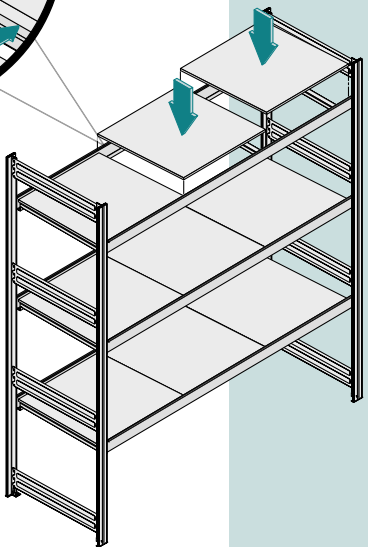

BGR 234

max. H/350

max. H/350

SFU

$H:T < 5:1$

$H:T > 5:1$

H (mm): 2.000

2.500

6.

7.

H (mm): 2.000

2.500

	FB= 1.500 mm	FB= 2.000 mm
①	2x	
②	4x	5x
③	3x	4x

FB (mm)	
1.500	6x
2.000	10x

! $H:T > 5:1$

M6/10

	B1537	Installation	DIN EN ISO 9001
Q:		 kg	Qmax: kg

max. 350 kg

Q = max. 350 kg

$\Sigma Q \leq Q_{max.}$

Qmax. (kg)

H (mm)	Σ FE	HT (mm)	FB= 1.500 mm	FE= 2.000 mm
2.000	4	400	1.600	1.600
	3	650	1.600	1.200
	2	800	1.200	750
2.500	5	400	1.600	1.600
	4	650	1.600	1.500
	3	800	1.600	1.150