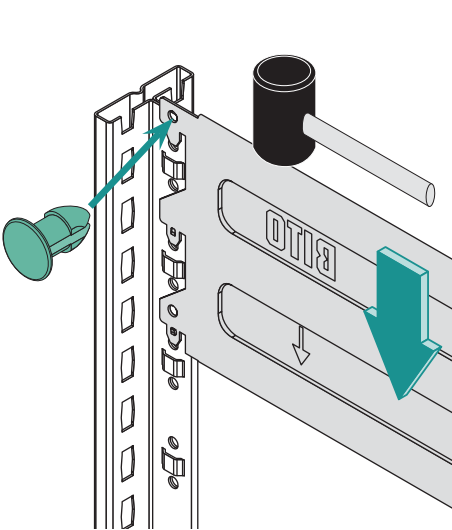

Großfachregal Shelving with extra large shelves GFR

#3/2010/ Art.-Nr.: 14999
DIN EN ISO 9001:2008

- Aufbau- und Bedienanleitung (DE)
Instructions for assembly and use (GB)
Instructions de montage et d'utilisation (FR)
Richtlijnen en montagehandleiding (BE)
Instrucciones de montaje y manejo (ES)
Istruzioni per il montaggio e l'impiego (IT)
Montage- op betjeningsvejledning (DK)
összeállítási és kezelési útmutató (HU)
Instrukcja montażu i użytkowania (PL)
Návod k montáži a obsluze (CZ)
Návod na montáž a použitie (SK)
Інструкція по монтажу та експлуатації (UA)
Инструкция по сборке и использованию (RU)

BGR 234

max. H/350

max. H/350

SFU

$H:T < 5:1$

$H:T > 5:1$

H (mm): 2.000

2.500

6.

7.

H (mm): 2.000

2.500

	FB= 1.500 mm	FB= 2.000 mm
①	2x	
②	4x	5x
③	3x	4x

FB (mm)	
1.500	6x
2.000	10x

! $H:T > 5:1$

M6/10