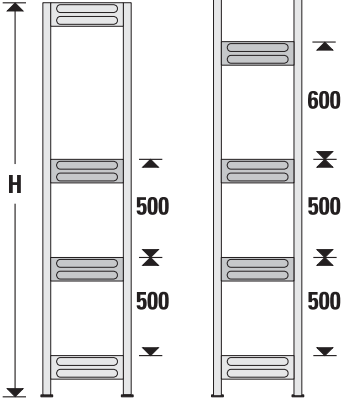

BGR 234

max. H/350

max. H/350

SFU

$H:T < 5:1$

$H:T > 5:1$

H (mm): 2.000

2.500

6.

7.

H (mm): 2.000

2.500

	FB= 1.500 mm	FB= 2.000 mm
①	2x	
②	4x	5x
③	3x	4x

FB (mm)	
1.500	6x
2.000	10x

! $H:T > 5:1$

M6/10

	B1537	Installation	DIN EN ISO 9001
Q:		 kg	Qmax: kg

max. 350 kg

Q = max. 350 kg

$\Sigma Q \leq Q_{max.}$

Qmax. (kg)

H (mm)	Σ FE	HT (mm)	FB= 1.500 mm	FE= 2.000 mm
2.000	4	400	1.600	1.600
	3	650	1.600	1.200
	2	800	1.200	750
2.500	5	400	1.600	1.600
	4	650	1.600	1.500
	3	800	1.600	1.150