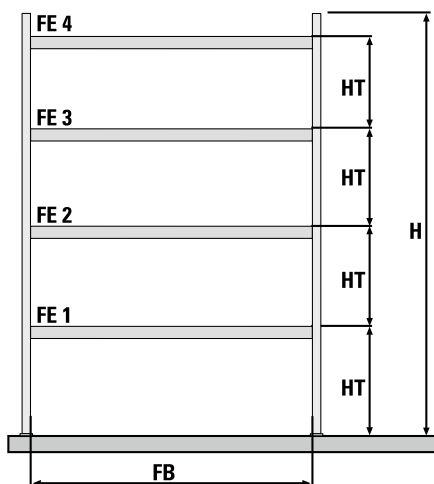

BGR 234

max. H/350

max. H/350

SFU

$H:T < 5:1$

$H:T > 5:1$

H (mm): 2.000

2.500

6.

7.

H (mm): 2.000

2.500

	FB= 1.500 mm	FB= 2.000 mm
①	2x	
②	4x	5x
③	3x	4x

FB (mm)	
1.500	6x
2.000	10x

! $H:T > 5:1$

M6/10

	B1537	Installation	DIN EN ISO 9001
Q:		 kg	Qmax: kg

max. 350 kg

Q = max. 350 kg

$\Sigma Q \leq Q_{max.}$

Qmax. (kg)

H (mm)	Σ FE	HT (mm)	FB= 1.500 mm	FE= 2.000 mm
2.000	4	400	1.600	1.600
	3	650	1.600	1.200
	2	800	1.200	750
2.500	5	400	1.600	1.600
	4	650	1.600	1.500
	3	800	1.600	1.150