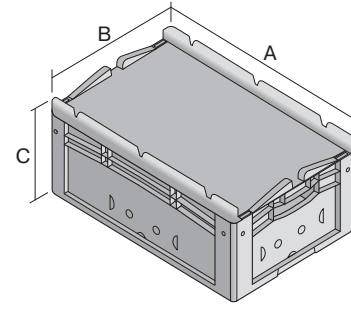

Bacs gerbables norme Europe, série XL, avec couvercle monté sur charnières à l'arrière et clips de fermeture à l'avant

XL32171ASDV | Fiche technique

Pos.	Dimensions, tolérances conformes à la norme DIN 16901	
A	Longueur extérieure au bord sup.	300 mm
B	Largeur extérieure au bord sup.	200 mm
C	Hauteur	188 mm

Caractéristiques produit	* Charges selon la norme EN 13117
Poids propre	0,93 kg
*Capacité de charge	15 kg
Volume	6 litres
Garantie	5 year BITO QUALITY
ESD	Version ESD sur demande
Résistance thermique	-20°C à +90°C
Sécurité alimentaire	✓
Matériau	PP
Article en stock	✓
pcs/lot	1
coloris	bleu
Réf.	43-30411

Autres coloris / coloris spéciaux disponibles sur demande

Dimensions, tolérances conformes à la norme DIN 16901	
Longueur extérieure au bord sup.	300 mm
Largeur extérieure au bord sup.	200 mm
Hauteur	188 mm
Longueur intérieure au bord supérieur	268 mm
Largeur intérieure au bord sup.	168 mm
Hauteur intérieure	167 mm

Information & Service
www.bito.com

BITO
 LAGERTECHNIK

Bacs gerbables norme Europe, série XL, avec couvercle monté sur charnières à l'arrière et clips de fermeture à l'avant

XL32171ASDV | Accessoires

Coiffes pour conteneurs palettisés