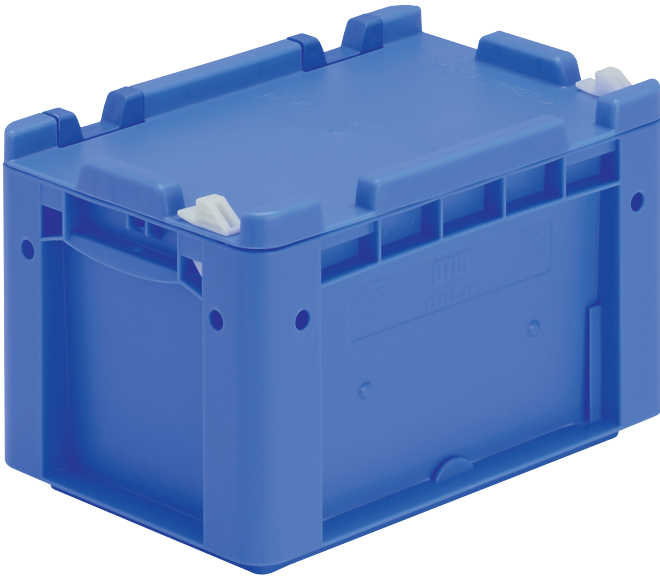

Bacs gerbables norme Europe, série XL, avec couvercle monté sur charnières à l'arrière et clips de fermeture à l'avant

XL32171ASDV | Fiche technique

Pos.	Dimensions, tolérances conformes à la norme DIN 16901	
A	Longueur extérieure au bord sup.	300 mm
B	Largeur extérieure au bord sup.	200 mm
C	Hauteur	188 mm

Caractéristiques produit	* Charges selon la norme EN 13117
Poids propre	0,93 kg
*Capacité de charge	15 kg
Volume	6 litres
Garantie	5 year BITO QUALITY
ESD	Version ESD sur demande
Résistance thermique	-20°C à +90°C
Sécurité alimentaire	✓
Matériau	PP
Article en stock	✓
pcs/lot	1
coloris	bleu
Réf.	43-30411

Autres coloris / coloris spéciaux disponibles sur demande

Dimensions, tolérances conformes à la norme DIN 16901	
Longueur extérieure au bord sup.	300 mm
Largeur extérieure au bord sup.	200 mm
Hauteur	188 mm
Longueur intérieure au bord supérieur	268 mm
Largeur intérieure au bord sup.	168 mm
Hauteur intérieure	167 mm

Information & Service
www.bito.com

BITO
 LAGERTECHNIK

Bacs gerbables norme Europe, série XL, avec couvercle monté sur charnières à l'arrière et clips de fermeture à l'avant

XL32171ASDV | Accessoires

Coiffes pour conteneurs palettisés