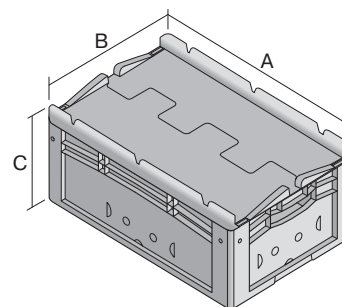

Bacs gerbables norme Europe, série XL, à fond double, avec couvercle double rabat intégré

XLD86421D | Fiche technique

Pos. Dimensions, tolérances conformes à la norme DIN 16901

Pos.	Dimensions, tolérances conformes à la norme DIN 16901	
A	Longueur extérieure au bord sup.	800 mm
B	Largeur extérieure au bord sup.	600 mm
C	Hauteur	438 mm

Caractéristiques produit

Poids propre	9,41 kg
Capacité de gerbage*	800 kg
*Capacité de charge	200 kg
Volume	164 litres
Garantie	5 year BITO QUALITY
ESD	No
Résistance thermique	-20°C à +60°C
Sécurité alimentaire	-
Matériau	PP
Article en stock	✓
pcs/lot	1
coloris	bacs en bleu - fond noir
Réf.	43-22565

* Les données de capacité de charge selon la norme EN 13117 se réfèrent à une température ambiante de 23 °C.

Dimensions, tolérances conformes à la norme DIN 16901

Longueur extérieure au bord sup.	800 mm
Largeur extérieure au bord sup.	600 mm
Hauteur	438 mm
Longueur intérieure au bord supérieur	762 mm
Largeur intérieure au bord sup.	562 mm
Hauteur intérieure	401 mm

Marquage

Marquage par tamponnage en façade	100 x 180 mm
Marquage par tamponnage au dos	100 x 180 mm
Marquage par tamponnage grand côté	100 x 180 mm
Marquage à chaud en façade	100 x 180 mm
Marquage à chaud au dos	100 x 180 mm
Marquage à chaud grand côté	100 x 180 mm
Marquage par injection grand côté	25 x 100 mm