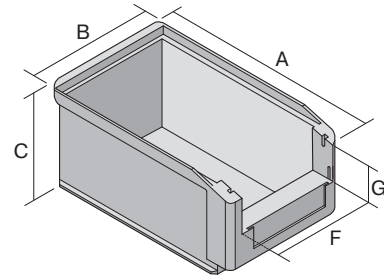

Sichtlagerkästen SK

SK5031 | Datenblatt

Pos. Abmessungen, Toleranzen nach DIN 16901

Pos.	Abmessungen, Toleranzen nach DIN 16901	
A	Außenlänge oben	500 mm
B	Außenbreite oben	313 mm
C	Höhe	145 mm
F	Breite der Sicht-/Entnahmeöffnung	242 mm
G	Höhe der Sicht-/Entnahmeöffnung	55 mm

Eigenschaften	*Belastungsangaben nach EN 13117
Eigengewicht	1,15 kg
*Auflast	180 kg
*Inhaltsbelastung	30 kg
Volumen	17 Liter
Garantie	5 year BITO QUALITY
ESD	ESD auf Anfrage
Temperaturbeständigkeit	-20°C bis +80°C
Lebensmittelecht	✓
Material	PP
Lagerartikel	-
Stück/Palette	84
Stück/VE	8
Farbe	blau
Bestell-Nr.	2-1461

Weitere Farben/Sonderfarben auf Anfrage

Abmessungen, Toleranzen nach DIN 16901	
Außenlänge oben	500 mm
Außenbreite oben	313 mm
Höhe	145 mm
Innenlänge oben	447 mm
Innenbreite oben	281 mm
Innenlänge unten	445 mm
Innenbreite unten	278 mm
Innenhöhe	132 mm
Stapelhöhe	138 mm
Höhe unter dem Griff	30 mm
Sicht-/Entnahmeöffnung B x H	242 x 55 mm
Etikettengröße L x B	117 x 40 mm
Bedruckung	
Tampondruck Vorderseite	130 x 20 mm
Tampondruck Rückseite	250 x 80 mm
Tampondruck Längsseite	250 x 30 mm
Siebdruck Rückseite	220 x 50 mm
Heißprägung Rückseite	250 x 80 mm
Heißprägung Längsseite	250 x 30 mm
Spritzprägung Längsseite	285 x 40 mm