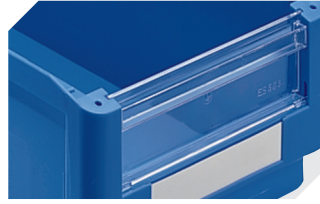

Weitere Farben/Sonderfarben auf Anfrage

Abmessungen, Toleranzen nach DIN 16901	
Außenlänge oben	500 mm
Außenbreite oben	313 mm
Höhe	145 mm
Innenlänge oben	447 mm
Innenbreite oben	281 mm
Innenlänge unten	445 mm
Innenbreite unten	278 mm
Innenhöhe	132 mm
Stapelhöhe	138 mm
Höhe unter dem Griff	30 mm
Sicht-/Entnahmeöffnung B x H	242 x 55 mm
Etikettengröße L x B	117 x 40 mm
Bedruckung	
Tampondruck Vorderseite	130 x 20 mm
Tampondruck Rückseite	250 x 80 mm
Tampondruck Längsseite	250 x 30 mm
Siebdruck Rückseite	220 x 50 mm
Heißprägung Rückseite	250 x 80 mm
Heißprägung Längsseite	250 x 30 mm
Spritzprägung Längsseite	285 x 40 mm

Information & Service
www.bito.com

BITO
 LAGERTECHNIK

Sichtlagerkästen SK

SK5031 | Zubehör

Schutzfolien
für Sichtlagerkästen SK
L 178 x B 42 mm
2-1066

Staubdeckel
für Sichtlagerkästen SK
L 482 x B 299 x H 2.5 mm
2-1136