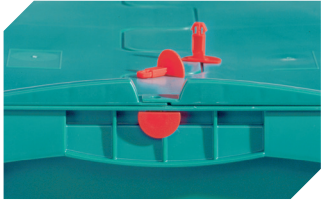

Eurostapelbehälter XL mit Rippenboden RX, mit anschnarntem zweiteiligem Klappdeckel

XLD64421RX | Zubehör

Plomben
für Eurostapelbehälter XL und
Kleinladungsträger KLT
9-16271