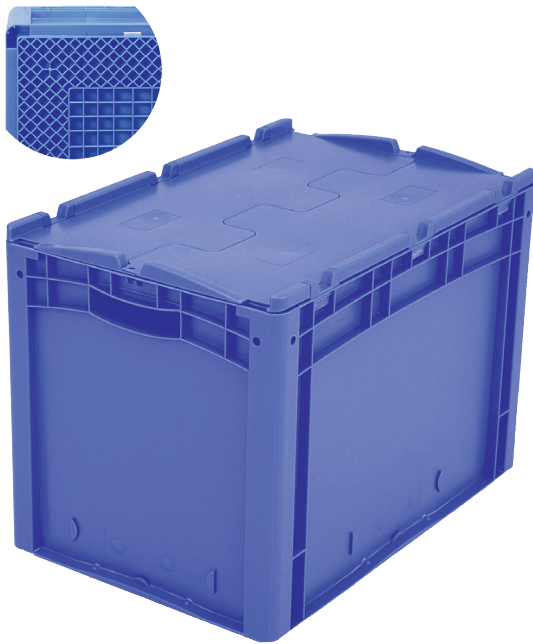

# Eurostapelbehälter XL mit Rippenboden RX, mit anschnarntem zweiteiligem Klappdeckel

## XLD64421RX | Datenblatt

Pos. Abmessungen, Toleranzen nach DIN 16901

A	Außenlänge oben	600 mm
B	Außenbreite oben	400 mm
C	Höhe	438 mm

### Eigenschaften

Eigengewicht	4,40 kg
*Auflast	300 kg
*Inhaltsbelastung	50 kg
Volumen	79 Liter
Garantie	5 year BITO QUALITY
ESD	ESD auf Anfrage
Temperaturbeständigkeit	-20°C bis +80°C
Lebensmittelecht	✓
Material	PP
Lagerartikel	✓
Stück/VE	1
Farbe	blau
Bestell-Nr.	43-30272