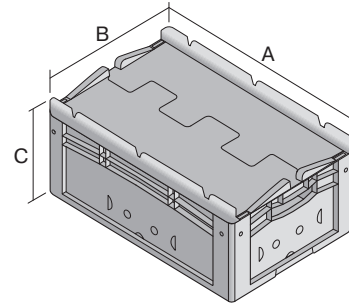

# Eurostapelbehälter XL mit Rippenboden RX, mit anschnarntem zweiteiligem Klappdeckel

## XLD64421RX | Datenblatt

Pos. Abmessungen, Toleranzen nach DIN 16901

A	Außenlänge oben	600 mm
B	Außenbreite oben	400 mm
C	Höhe	438 mm

### Eigenschaften

Eigengewicht	4,40 kg
*Auflast	300 kg
*Inhaltsbelastung	50 kg
Volumen	79 Liter
Garantie	5 year BITO QUALITY
ESD	ESD auf Anfrage
Temperaturbeständigkeit	-20°C bis +80°C
Lebensmittelecht	✓
Material	PP
Lagerartikel	✓
Stück/VE	1
Farbe	blau
Bestell-Nr.	43-30272

### Abmessungen, Toleranzen nach DIN 16901

Außenlänge oben	600 mm
Außenbreite oben	400 mm
Höhe	438 mm
Innenlänge oben	568 mm
Innenbreite oben	368 mm
Innenlänge unten	559 mm
Innenbreite unten	359 mm
Innenhöhe	402 mm