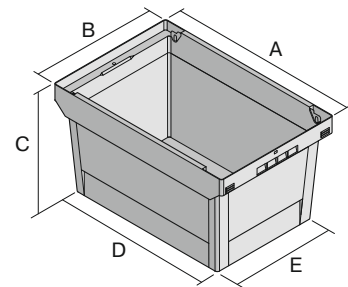

Mehrwegbehälter MB, mit stirnseitiger Sicht-/Entnahmeöffnung

MB64274 | Datenblatt

Pos. Abmessungen, Toleranzen nach DIN 16901

Pos.	Abmessungen, Toleranzen nach DIN 16901	
A	Außenlänge oben	600 mm
B	Außenbreite oben	400 mm
C	Höhe	273 mm
D	Bodenlänge außen	505 mm
E	Bodenbreite außen	335 mm
F	Breite der Sicht-/Entnahmeöffnung	270 mm
G	Höhe der Sicht-/Entnahmeöffnung	139 mm

Eigenschaften	*Belastungsangaben nach EN 13117
Eigengewicht	2,06 kg
*Inhaltsbelastung	30 kg
Volumen	47 Liter
ESD	–
Lebensmittelecht	–
Material	PP
Lagerartikel	–
Stück/VE	1
Farbe	taubenblau
Bestell-Nr.	6-11085

Abmessungen, Toleranzen nach DIN 16901	
Außenlänge oben	600 mm
Außenbreite oben	400 mm
Höhe	273 mm
Sicht-/Entnahmeöffnung B x H	270 x 139 mm

Weitere Farben / Sonderfarben auf Anfrage

Information & Service
www.bito.com

BITO
 LAGERTECHNIK

Mehrwegbehälter MB, mit stirnseitiger Sicht-/Entnahmeöffnung

MB64274 | Zubehör

Stülpedeckel
für Mehrwegbehälter MB
L 600 x B 400 mm
6-10886

Transportroller
für Mehrwegbehälter 600 x 400 mm
L 620 x B 420 mm
6-15510