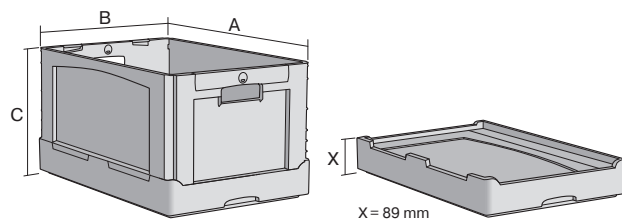

# La BITOBOX pliable EQ - à poignée ouverte, à fond nervuré

## EQ64281R | Fiche technique

Pos. Dimensions, tolérances conformes à la norme DIN 16901

Pos.	Dimensions, tolérances conformes à la norme DIN 16901	
A	Longueur extérieure au bord sup.	600 mm
B	Largeur extérieure au bord sup.	400 mm
C	Hauteur	285 mm

Caractéristiques produit \* Charges selon la norme EN 13117

Poids propre	2,66 kg
Capacité de gerbage*	180 kg
*Capacité de charge	50 kg
Volume	55 litres
Garantie	5 year BITO QUALITY
ESD	No
Résistance thermique	-20°C à +80°C
Sécurité alimentaire	✓
Matériau	PP
Article en stock	-
pcs/lot	1
coloris	bleu/gris
Réf.	51-31476

Autres coloris / coloris spéciaux disponibles sur demande

Dimensions, tolérances conformes à la norme DIN 16901

Longueur extérieure au bord sup.	600 mm
Largeur extérieure au bord sup.	400 mm
Hauteur	285 mm
Longueur intérieure au bord supérieur	568 mm
Largeur intérieure au bord sup.	368 mm
Longueur intérieure à la base	566 mm
Largeur intérieure à la base	366 mm
Hauteur intérieure	267 mm