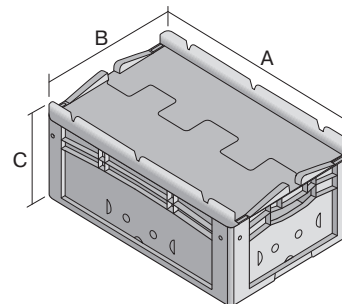

Bacs gerbables norme Europe, série XL, à fond double, avec couvercle double rabat intégré

XLD86421D | Fiche technique

Pos. Dimensions, tolérances conformes à la norme DIN 16901

Pos.	Dimensions, tolérances conformes à la norme DIN 16901	
A	Longueur extérieure au bord sup.	800 mm
B	Largeur extérieure au bord sup.	600 mm
C	Hauteur	438 mm

Caractéristiques produit

* Charges selon la norme EN 13117

Poids propre	9,41 kg
Capacité de gerbage*	800 kg
*Capacité de charge	200 kg
Volume	164 litres
Garantie	5 year BITO QUALITY
ESD	No
Résistance thermique	-20°C à +60°C
Sécurité alimentaire	-
Matériau	PP
Article en stock	✓
pcs/lot	1
coloris	bacs en bleu - fond noir
Réf.	43-22565

Dimensions, tolérances conformes à la norme DIN 16901

Longueur extérieure au bord sup.	800 mm
Largeur extérieure au bord sup.	600 mm
Hauteur	438 mm
Longueur intérieure au bord supérieur	762 mm
Largeur intérieure au bord sup.	562 mm
Hauteur intérieure	401 mm

Marquage

Marquage par tamponnage en façade	100 x 180 mm
Marquage par tamponnage au dos	100 x 180 mm
Marquage par tamponnage grand côté	100 x 180 mm
Marquage à chaud en façade	100 x 180 mm
Marquage à chaud au dos	100 x 180 mm
Marquage à chaud grand côté	100 x 180 mm
Marquage par injection grand côté	25 x 100 mm