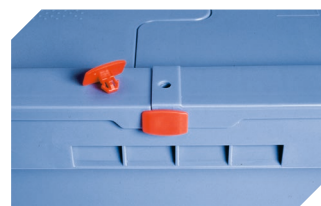

## MBD86321 | Zubehör

**Plomben**  
MBP1 - für BITOBOX MB  
**6-10810**

**Etikettenabdeckungen**  
für Mehrwegbehälter MB  
B 60 x H 80.4 mm  
**6-15244**

**Verbindungsclips**  
**6-15625**

**Plomben**  
MBP2 - für BITOBOX MB  
**6-15705**

**Plomben**  
MBP2-N - für BITOBOX MB, XL, SL  
**6-19162**

**Transportroller**  
für Mehrwegbehälter 800 x 400 mm  
und 800 x 600 mm  
L 720 x B 540 mm  
**6-19439**

**Verschluss-Clips**  
für BITOBOX MB  
**6-20299**

**Etikettentaschen**  
selbstklebend  
2 Seiten offen  
L 145 x B 100 mm  
**46-21108**

**Barcode-Plomben**  
MBP3 - für Mehrwegbehälter MB und  
XL-Behälter 800 x 600 mm  
**6-31550**

**Etikettentaschen**  
selbstklebend  
3 Seiten offen  
L 175 x B 105 mm  
**6-5031**