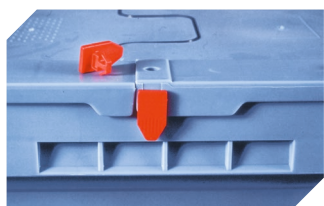

Mehrwegbehälter MB, mit anschnarntem zweiteiligem Klappdeckel

MBD86321 | Zubehör

Plomben
MBP1 - für BITOBOX MB
6-10810