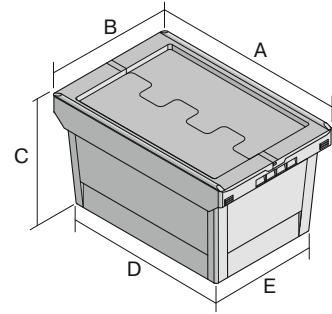

# Mehrwegbehälter MB, mit anschnarntem zweiteiligem Klappdeckel

## MBD86321 | Datenblatt

Pos. Abmessungen, Toleranzen nach DIN 16901

A	Außenlänge oben	810 mm
B	Außenbreite oben	600 mm
C	Höhe	353 mm
D	Bodenlänge außen	690 mm
E	Bodenbreite außen	508 mm

Eigenschaften	*Belastungsangaben nach EN 13117
Eigengewicht	7,22 kg
*Aufflast	300 kg
*Inhaltsbelastung	50 kg
Volumen	115 Liter
Garantie	5 year BITO QUALITY
ESD	ESD auf Anfrage
Temperaturbeständigkeit	-20°C bis +90°C
Lebensmittelecht	✓
Material	PP
Lagerartikel	✓
Stück/Palette	40
Stück/VE	1
Farbe	taubenblau
Bestell-Nr.	6-15249

Weitere Farben / Sonderfarben auf Anfrage

Abmessungen, Toleranzen nach DIN 16901	
Außenlänge oben	810 mm
Außenbreite oben	600 mm
Höhe	353 mm
Innenlänge oben	682 mm
Innenbreite oben	500 mm
Innenlänge unten	682 mm
Innenbreite unten	500 mm
Innenhöhe	306 mm
Höhe Stapelrand	50 mm

Bedruckung	
Tampondruck Vorderseite	250 x 100 mm
Tampondruck Rückseite	250 x 100 mm
Tampondruck Längsseite	250 x 100 mm
Siebdruck Vorderseite	430 x 130 mm
Siebdruck Rückseite	430 x 130 mm
Siebdruck Längsseite	600 x 140 mm
Heißprägung Vorderseite	250 x 100 mm
Heißprägung Rückseite	250 x 100 mm
Heißprägung Längsseite	250 x 100 mm
Spritzprägung Längsseite	245 x 90 mm