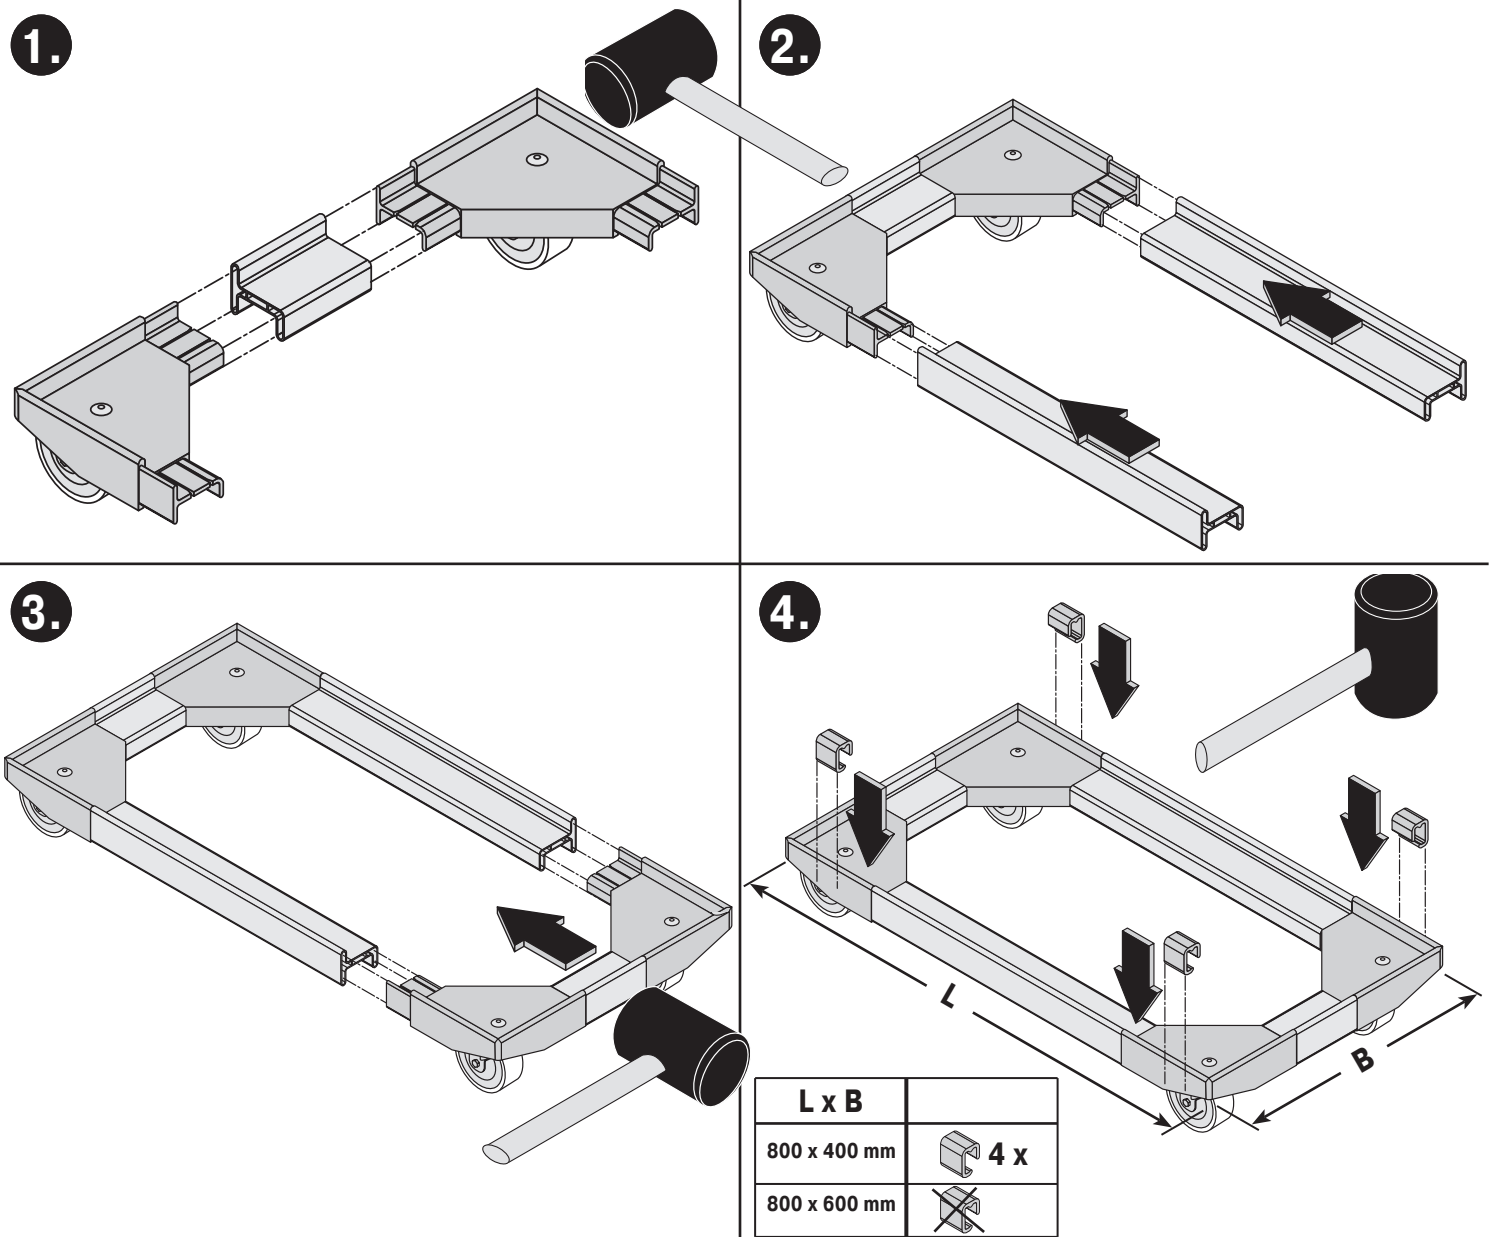

Montage Transportroller
Montage chariot à bac
Montage verrijdbaar onderstel
Assembly of trolley

Immer parallel stecken. Demontage nicht möglich.
 Commencez toujours par monter les composants parallèles des côtés courts. Démontage non possible.
 Begin altijd met de montage van de parallel zittende onderdelen van de korte zijden. Demontage niet mogelijk.
 Always mount parallel sitting components on the short sides first. Demounting not possible.

max.
250 kg

BITO
 WWW.BITO.COM