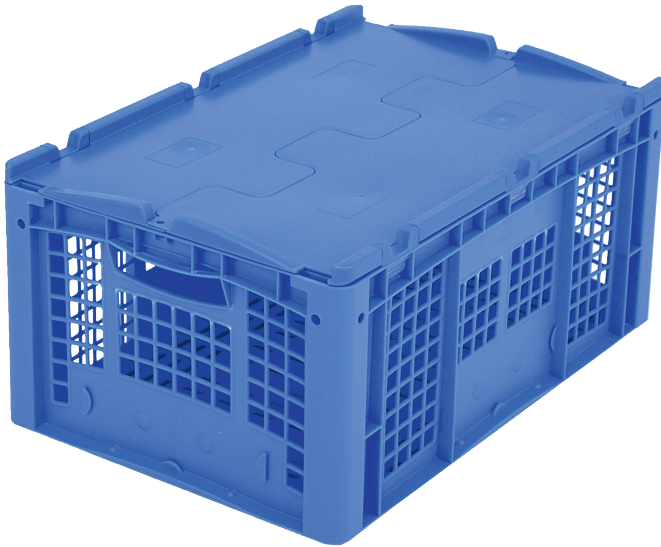

Eurostapelbehälter XL, mit durchbrochenem Boden und Wänden

XLD64273 | Datenblatt

Pos. Abmessungen, Toleranzen nach DIN 16901

A	Außenlänge oben	600 mm
B	Außenbreite oben	400 mm
C	Höhe	288 mm

Eigenschaften	*Belastungsangaben nach EN 13117
Eigengewicht	2,93 kg
*Auflast	300 kg
*Inhaltsbelastung	35 kg
Volumen	50 Liter
Garantie	5 year BITO QUALITY
ESD	ESD auf Anfrage
Temperaturbeständigkeit	-20°C bis +90°C
Lebensmittelecht	✓
Material	PP
Lagerartikel	✓
Stück/VE	1
Farbe	blau
Bestell-Nr.	43-18496

Weitere Farben / Sonderfarben auf Anfrage

Abmessungen, Toleranzen nach DIN 16901

Außenlänge oben	600 mm
Außenbreite oben	400 mm
Höhe	288 mm
Innenlänge oben	568 mm
Innenbreite oben	368 mm
Innenlänge unten	559 mm
Innenbreite unten	359 mm
Innenhöhe	252 mm
Bedruckung	
Spritzprägung Längsseite	25 x 180 mm

Information & Service
www.bito.com

BITO
 LAGERTECHNIK

Eurostapelbehälter XL, mit durchbrochenem Boden und Wänden **XLD64273** | Zubehör

Plomben
für Eurostapelbehälter XL und
Kleinladungsträger KLT
9-16271

Palettenabdeckhauben
L 1220 x B 820 mm
9-18421

Transportroller
Material Rad: Gummi
L 620 x B 420 mm
43-21883

Griffverschlüsse
für Eurostapelbehälter XL Höhe 170,
220 und 270 mm
43-31450