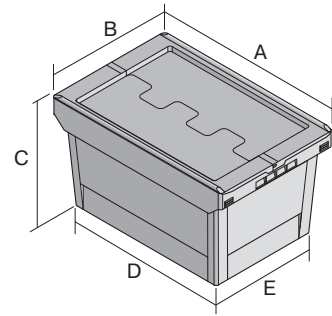

# Mehrwegbehälter MB, mit anscharniertem zweiteiligem Klappdeckel

## MBD64171 | Datenblatt

Pos. Abmessungen, Toleranzen nach DIN 16901

Pos.	Abmessungen, Toleranzen nach DIN 16901	
A	Außenlänge oben	610 mm
B	Außenbreite oben	400 mm
C	Höhe	190 mm
D	Bodenlänge außen	505 mm
E	Bodenbreite außen	335 mm

Eigenschaften	*Belastungsangaben nach EN 13117
Eigengewicht	2,55 kg
*Aufflast	200 kg
*Inhaltsbelastung	25 kg
Volumen	29 Liter
Garantie	5 year BITO QUALITY
ESD	ESD auf Anfrage
Temperaturbeständigkeit	-20°C bis +90°C
Lebensmittelecht	✓
Material	PP
Lagerartikel	✓
Stück/Palette	100
Stück/VE	1
Farbe	taubenblau
Bestell-Nr.	6-16766

Weitere Farben / Sonderfarben auf Anfrage

Abmessungen, Toleranzen nach DIN 16901

Außenlänge oben	610 mm
Außenbreite oben	400 mm
Höhe	190 mm
Innenlänge oben	540 mm
Innenbreite oben	371 mm
Innenlänge unten	498 mm
Innenbreite unten	329 mm
Höhe Stapelrand	50 mm