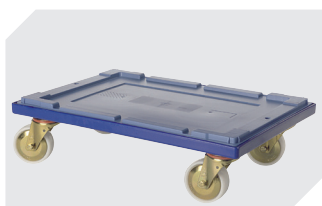

Transportroller
für Mehrwegbehälter 600 x 400 mm
L 620 x B 420 mm
6-15510