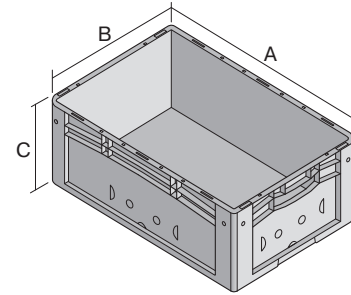

# Eurostapelbehälter XL mit Rippenboden RX XL64271RX | Datenblatt

Pos. Abmessungen, Toleranzen nach DIN 16901

Pos.	Abmessungen, Toleranzen nach DIN 16901	
A	Außenlänge oben	600 mm
B	Außenbreite oben	400 mm
C	Höhe	270 mm

Eigenschaften	*Belastungsangaben nach EN 13117
Eigengewicht	2,53 kg
*Auflast	300 kg
*Inhaltsbelastung	50 kg
Volumen	49 Liter
Garantie	5 year BITO QUALITY
ESD	ESD auf Anfrage
Temperaturbeständigkeit	-20°C bis +80°C
Lebensmittelecht	✓
Material	PP
Lagerartikel	✓
Stück/VE	1
Farbe	blau
Bestell-Nr.	43-30207

Weitere Farben / Sonderfarben auf Anfrage

Abmessungen, Toleranzen nach DIN 16901

Außenlänge oben	600 mm
Außenbreite oben	400 mm
Höhe	270 mm
Innenlänge oben	568 mm
Innenbreite oben	368 mm
Innenlänge unten	559 mm
Innenbreite unten	359 mm
Innenhöhe	252 mm

Bedruckung

Tampondruck Vorderseite	90 x 250 mm
Tampondruck Rückseite	90 x 250 mm
Tampondruck Längsseite	90 x 250 mm
Heißprägung Vorderseite	90 x 250 mm
Heißprägung Rückseite	90 x 250 mm
Heißprägung Längsseite	90 x 250 mm
Spritzprägung Längsseite	25 x 180 mm