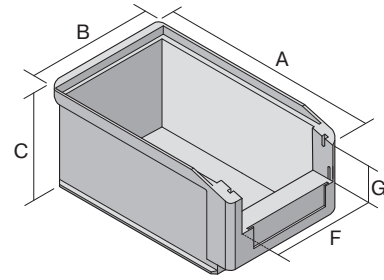

# Sichtlagerkästen SK SK1610 | Datenblatt

Pos. Abmessungen, Toleranzen nach DIN 16901

Pos.	Abmessungen, Toleranzen nach DIN 16901	
A	Außenlänge oben	160 mm
B	Außenbreite oben	103 mm
C	Höhe	75 mm
F	Breite der Sicht-/Entnahmeöffnung	78 mm
G	Höhe der Sicht-/Entnahmeöffnung	31 mm

## Eigenschaften \*Belastungsangaben nach EN 13117

Eigengewicht	0,09 kg
*Inhaltsbelastung	2 kg
Volumen	0,8 Liter
Garantie	5 year BITO QUALITY
ESD	ESD auf Anfrage
Temperaturbeständigkeit	-20°C bis +80°C
Lebensmittelecht	✓
Material	PP
Lagerartikel	-
Stück/Palette	1000
Stück/VE	40
Farbe	blau
Bestell-Nr.	2-1445

## Abmessungen, Toleranzen nach DIN 16901

Außenlänge oben	160 mm
Außenbreite oben	103 mm
Höhe	75 mm
Innenlänge oben	139 mm
Innenbreite oben	87 mm
Innenlänge unten	136 mm
Innenbreite unten	85 mm
Innenhöhe	68 mm
Stapelhöhe	68 mm
Höhe unter dem Griff	13 mm
Sicht-/Entnahmeöffnung B x H	78 x 31 mm
Etikettengröße L x B	70 x 20 mm

## Bedruckung

Tampondruck Vorderseite	40 x 10 mm
Tampondruck Rückseite	60 x 30 mm
Tampondruck Längsseite	110 x 40 mm
Spritzprägung Längsseite	110 x 25 mm

Information & Service  
[www.bito.com](http://www.bito.com)