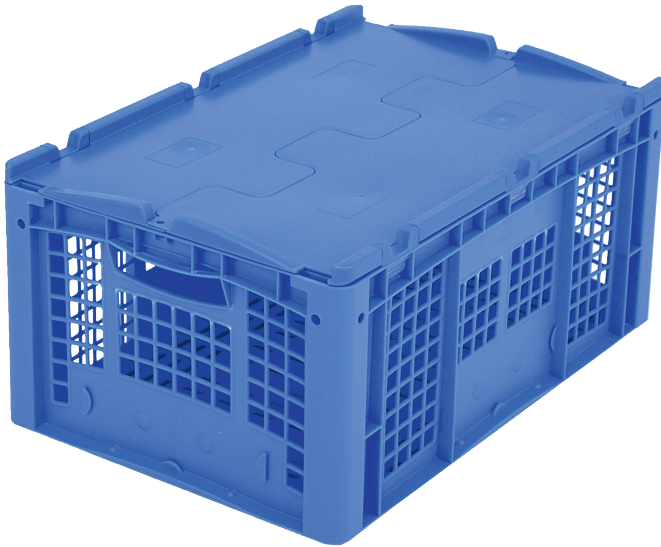

Eurostapelbehälter XL, mit durchbrochenem Boden und Wänden

XLD64273 | Datenblatt

Pos. Abmessungen, Toleranzen nach DIN 16901

A	Außenlänge oben	600 mm
B	Außenbreite oben	400 mm
C	Höhe	288 mm

Eigenschaften	*Belastungsangaben nach EN 13117
Eigengewicht	2,93 kg
*Auflast	300 kg
*Inhaltsbelastung	35 kg
Volumen	50 Liter
Garantie	5 year BITO QUALITY
ESD	ESD auf Anfrage
Temperaturbeständigkeit	-20°C bis +80°C
Lebensmittelecht	✓
Material	PP
Lagerartikel	✓
Stück/VE	1
Farbe	blau
Bestell-Nr.	43-18496

Weitere Farben / Sonderfarben auf Anfrage

Abmessungen, Toleranzen nach DIN 16901

Außenlänge oben	600 mm
Außenbreite oben	400 mm
Höhe	288 mm
Innenlänge oben	568 mm
Innenbreite oben	368 mm
Innenlänge unten	559 mm
Innenbreite unten	359 mm
Innenhöhe	252 mm
Bedruckung	
Spritzprägung Längsseite	25 x 180 mm

Information & Service
www.bito.com

BITO
 LAGERTECHNIK

Eurostapelbehälter XL, mit durchbrochenem Boden und Wänden **XLD64273** | Zubehör

Plomben
für Eurostapelbehälter XL und
Kleinladungsträger KLT
9-16271

Palettenabdeckhauben
L 1220 x B 820 mm
9-18421

Transportroller
Material Rad: Gummi
L 620 x B 420 mm
43-21883

Griffverschlüsse
für Eurostapelbehälter XL Höhe 170,
220 und 270 mm
43-31450