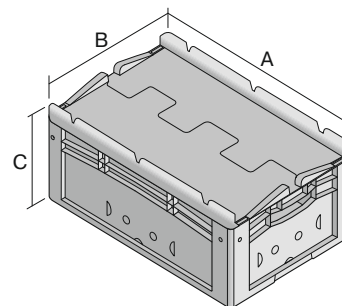

# Bacs gerbables norme Europe, série XL, à fond nervuré RX, avec couvercle double rabat intégré

## XLD64171RX | Fiche technique

Pos. Dimensions, tolérances conformes à la norme DIN 16901

Pos.	Dimensions, tolérances conformes à la norme DIN 16901	
A	Longueur extérieure au bord sup.	600 mm
B	Largeur extérieure au bord sup.	400 mm
C	Hauteur	188 mm

### Caractéristiques produit

Poids propre	2,84 kg
Capacité de gerbage*	300 kg
*Capacité de charge volume	28 litres

Garantie	5 year BITO QUALITY
ESD	Version ESD sur demande
Résistance thermique	-20°C à +90°C
Qualité alimentaire	✓
Matériau	PP

### Dimensions, tolérances conformes à la norme DIN 16901

Longueur extérieure au bord sup.	600 mm
Largeur extérieure au bord sup.	400 mm
Hauteur	188 mm
Longueur intérieure au bord supérieur	568 mm
Largeur intérieure au bord sup.	368 mm
Longueur intérieure à la base	559 mm
Largeur intérieure à la base	359 mm
Hauteur intérieure	152 mm