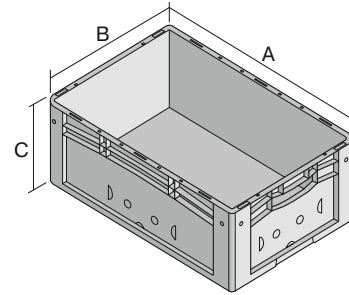

Eurostapelbehälter XL, mit durchbrochenem Boden und geschlossenen Wänden

XL43123 | Datenblatt

Pos. Abmessungen, Toleranzen nach DIN 16901

A	Außenlänge oben	400 mm
B	Außenbreite oben	300 mm
C	Höhe	120 mm

Eigenschaften	*Belastungsangaben nach EN 13117
Eigengewicht	0,86 kg
*Auflast	250 kg
*Inhaltsbelastung	35 kg
Volumen	8,3 Liter
Garantie	5 year BITO QUALITY
ESD	ESD auf Anfrage
Temperaturbeständigkeit	-20°C bis +90°C
Lebensmittelecht	✓
Material	PP
Lagerartikel	✓
Stück/VE	1
Farbe	blau
Bestell-Nr.	43-18511

Weitere Farben / Sonderfarben auf Anfrage

Abmessungen, Toleranzen nach DIN 16901	
Außenlänge oben	400 mm
Außenbreite oben	300 mm
Höhe	120 mm
Innenlänge oben	368 mm
Innenbreite oben	268 mm
Innenlänge unten	359 mm
Innenbreite unten	259 mm
Innenhöhe	102 mm
Bedruckung	
Spritzprägung Längsseite	25 x 135 mm

Information & Service
www.bitto.com

BITO
 LAGERTECHNIK

Eurostapelbehälter XL, mit durchbrochenem Boden und geschlossenen Wänden **XL43123** | Zubehör

Palettenabdeckhauben
L 1220 x B 820 mm
9-18421

Auflagedeckel
für Eurostapelbehälter XL
L 400 x B 300 mm
43-20303

Auflagedeckel
für Eurostapelbehälter XL
L 400 x B 300 mm
43-20498