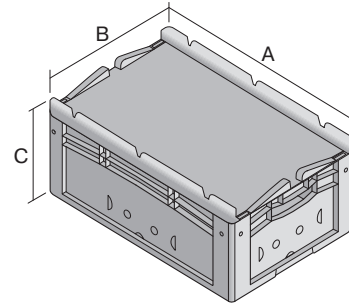

Eurostapelbehälter XL, mit einteiligem Klappdeckel und Schnappverschluss

XL64171ASDV | Datenblatt

Pos. Abmessungen, Toleranzen nach DIN 16901

A	Außenlänge oben	600 mm
B	Außenbreite oben	400 mm
C	Höhe	188 mm

Eigenschaften	*Belastungsangaben nach EN 13117
Eigengewicht	2,70 kg
*Auflast	300 kg
*Inhaltsbelastung	15 kg
Volumen	31 Liter
Garantie	5 year BITO QUALITY
ESD	ESD auf Anfrage
Temperaturbeständigkeit	-20°C bis +90°C
Lebensmittelecht	✓
Material	PP
Lagerartikel	✓
Stück/VE	1
Farbe	rot
Bestell-Nr.	43-22262

Abmessungen, Toleranzen nach DIN 16901

Außenlänge oben	600 mm
Außenbreite oben	400 mm
Höhe	188 mm
Innenlänge oben	568 mm
Innenbreite oben	368 mm
Innenlänge unten	559 mm
Innenbreite unten	359 mm
Innenhöhe	166 mm

Bedruckung

Tampondruck Längsseite	30 x 250 mm
Heißprägung Längsseite	30 x 250 mm
Spritzprägung Längsseite	25 x 195 mm

Weitere Farben / Sonderfarben auf Anfrage

Information & Service
www.bito.com

BITO
 LAGERTECHNIK