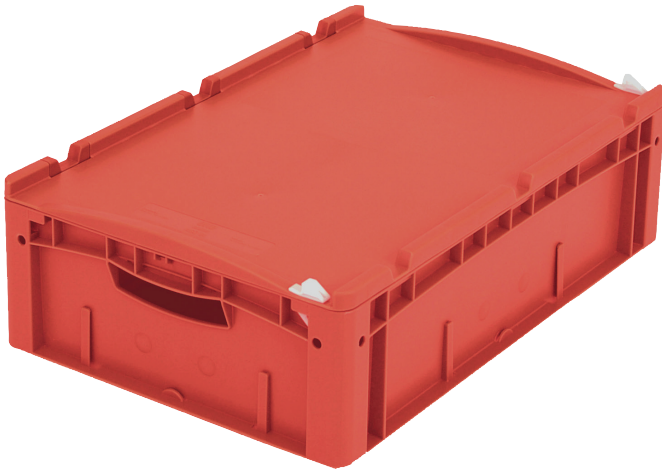

Eurostapelbehälter XL, mit einteiligem Klappdeckel und Schnappverschluss

XL64171ASDV | Datenblatt

Pos. Abmessungen, Toleranzen nach DIN 16901

A	Außenlänge oben	600 mm
B	Außenbreite oben	400 mm
C	Höhe	188 mm

Eigenschaften	*Belastungsangaben nach EN 13117
Eigengewicht	2,70 kg
*Auflast	300 kg
*Inhaltsbelastung	15 kg
Volumen	31 Liter
Garantie	5 year BITO QUALITY
ESD	ESD auf Anfrage
Temperaturbeständigkeit	-20°C bis +90°C
Lebensmittelecht	✓
Material	PP
Lagerartikel	✓
Stück/VE	1
Farbe	rot
Bestell-Nr.	43-22262

Bedruckung

Tampondruck Längsseite	30 x 250 mm
Heißprägung Längsseite	30 x 250 mm
Spritzprägung Längsseite	25 x 195 mm

Weitere Farben / Sonderfarben auf Anfrage

Information & Service
www.bito.com

BITO
 LAGERTECHNIK

Eurostapelbehälter XL, mit einteiligem Klappdeckel und Schnappverschluss XL64171ASDV | Zubehör

Palettenabdeckhauben
L 1220 x B 820 mm
9-18421

Transportroller
Material Rad: Gummi
L 620 x B 420 mm
43-21883