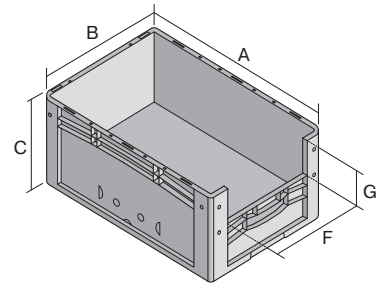

Eurostapelbehälter XL, mit stirnseitiger Sicht-/Entnahmeöffnung

XL64274 | Datenblatt

Pos. Abmessungen, Toleranzen nach DIN 16901

Pos.	Abmessungen, Toleranzen nach DIN 16901	
A	Außenlänge oben	600 mm
B	Außenbreite oben	400 mm
C	Höhe	270 mm
F	Breite der Sicht-/Entnahmeöffnung	274 mm
G	Höhe der Sicht-/Entnahmeöffnung	131 mm

Eigenschaften	*Belastungsangaben nach EN 13117
Eigengewicht	2,08 kg
*Auflast	250 kg
*Inhaltsbelastung	15 kg
Volumen	51 Liter
Garantie	5 year BITO QUALITY
ESD	ESD auf Anfrage
Temperaturbeständigkeit	-20°C bis +90°C
Lebensmittelecht	✓
Material	PP
Lagerartikel	✓
Stück/VE	1
Farbe	rot
Bestell-Nr.	43-14989

Abmessungen, Toleranzen nach DIN 16901

Außenlänge oben	600 mm
Außenbreite oben	400 mm
Höhe	270 mm
Innenlänge oben	568 mm
Innenbreite oben	368 mm
Innenhöhe	266 mm
Sicht-/Entnahmeöffnung B x H	274 x 131 mm

Weitere Farben / Sonderfarben auf Anfrage

Information & Service
www.bito.com

BITO
 LAGERTECHNIK

Eurostapelbehälter XL, mit stirnseitiger Sicht-/Entnahmeöffnung XL64274 | Zubehör

Etiketten
für BITOBOX XL und KLT mit einer
Mindesthöhe von 170 mm
B 210 x H 74 mm
43-14557