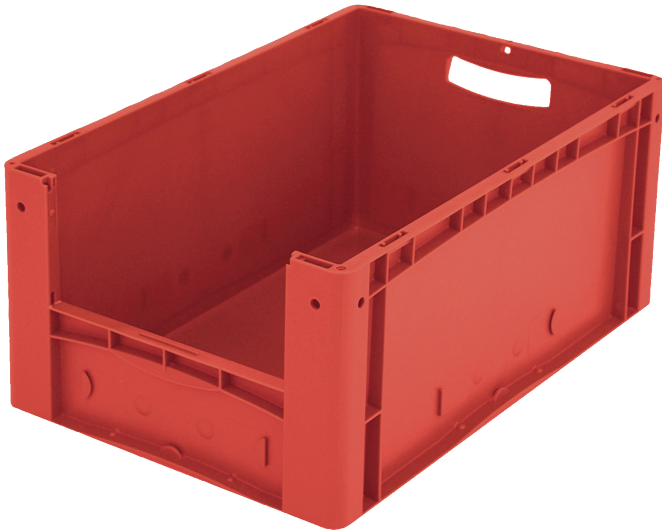

Eurostapelbehälter XL, mit stirnseitiger Sicht-/Entnahmeöffnung

XL64274 | Datenblatt

Pos. Abmessungen, Toleranzen nach DIN 16901

Pos.	Abmessungen, Toleranzen nach DIN 16901	
A	Außenlänge oben	600 mm
B	Außenbreite oben	400 mm
C	Höhe	270 mm
F	Breite der Sicht-/Entnahmeöffnung	274 mm
G	Höhe der Sicht-/Entnahmeöffnung	131 mm

Eigenschaften	*Belastungsangaben nach EN 13117
Eigengewicht	2,08 kg
*Auflast	250 kg
*Inhaltsbelastung	15 kg
Volumen	51 Liter
Garantie	5 year BITO QUALITY
ESD	ESD auf Anfrage
Temperaturbeständigkeit	-20°C bis +90°C
Lebensmittelecht	✓
Material	PP
Lagerartikel	✓
Stück/VE	1
Farbe	rot
Bestell-Nr.	43-14989

Abmessungen, Toleranzen nach DIN 16901

Außenlänge oben	600 mm
Außenbreite oben	400 mm
Höhe	270 mm
Innenlänge oben	568 mm
Innenbreite oben	368 mm
Innenhöhe	266 mm
Sicht-/Entnahmeöffnung B x H	274 x 131 mm

Weitere Farben / Sonderfarben auf Anfrage

Information & Service
www.bito.com

BITO
 LAGERTECHNIK

Eurostapelbehälter XL, mit stirnseitiger Sicht-/Entnahmeöffnung XL64274 | Zubehör

Etiketten
für BITOBOX XL und KLT mit einer
Mindesthöhe von 170 mm
B 210 x H 74 mm
43-14557