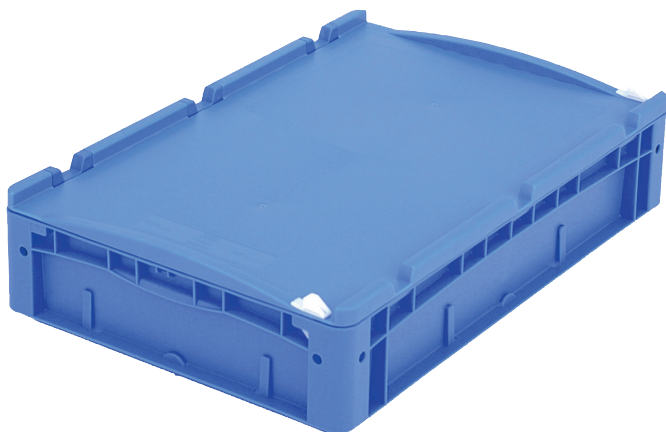

Eurostapelbehälter XL, mit einteiligem Klappdeckel und Schnappverschluss

XL64121ASDV | Datenblatt

Pos. Abmessungen, Toleranzen nach DIN 16901

A	Außenlänge oben	600 mm
B	Außenbreite oben	400 mm
C	Höhe	138 mm

Eigenschaften *Belastungsangaben nach EN 13117

Eigengewicht	2,48 kg
*Auflast	300 kg
*Inhaltsbelastung	15 kg
Volumen	20 Liter

Garantie	5 year BITO QUALITY
ESD	ESD auf Anfrage
Temperaturbeständigkeit	-20°C bis +80°C
Lebensmittelecht	✓
Material	PP

Lagerartikel	✓
Stück/VE	1
Farbe	blau
Bestell-Nr.	43-22252

Weitere Farben / Sonderfarben auf Anfrage

Abmessungen, Toleranzen nach DIN 16901

Außenlänge oben	600 mm
Außenbreite oben	400 mm
Höhe	138 mm
Innenlänge oben	568 mm
Innenbreite oben	368 mm
Innenlänge unten	559 mm
Innenbreite unten	359 mm
Innenhöhe	116 mm

Bedruckung

Spritzprägung Längsseite	25 x 130 mm
--------------------------	-------------

Information & Service
www.bitocom

BITO
 LAGERTECHNIK

Eurostapelbehälter XL, mit einteiligem Klappdeckel und Schnappverschluss **XL64121ASDV** | Zubehör