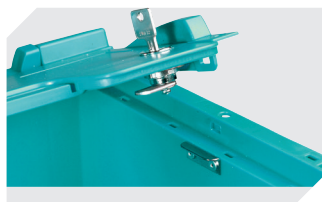

Caractéristiques produit

* Charges selon la norme EN 13117

Poids propre	1,70 kg
Capacité de gerbage*	300 kg
*Capacité de charge	75 kg
Volume	16 litres
Garantie	5 year BITO QUALITY
ESD	Version ESD sur demande
Résistance thermique	-20°C à +60°C
Sécurité alimentaire	✓
Matériau	PP
Article en stock	✓
pcs/lot	1
coloris	turquoise
Réf.	9-17504

Autres coloris / coloris spéciaux disponibles sur demande

Dimensions, tolérances conformes à la norme DIN 16901

Longueur extérieure au bord sup.	400 mm
Largeur extérieure au bord sup.	300 mm
Hauteur	220 mm
Longueur intérieure au bord supérieur	341 mm
Largeur intérieure au bord sup.	268 mm
Hauteur intérieure	200 mm

Information & Service
www.bitto.com

BITO
LAGERTECHNIK

Bacs pour petit matériel KLT à fond double KLT43220D | Accessoires

Systèmes de fermeture BS
pour bacs pour petit matériel, série KLT
7-14434

Étiquettes
pour BITOBOX XL et KLT d'une hauteur
d'au moins 170 mm
l 210 x H 74 mm
43-14557

Séparateurs emboîtables à découper
épaisseur du matériel 5 mm
l 1150 x H 50 mm
43-18417

Coiffes pour conteneurs palettisés
l 1220 x l 820 mm
9-18421

Protège-étiquettes
pour bacs pour petit matériel, série KLT
l 209 x H 67 mm
9-20053