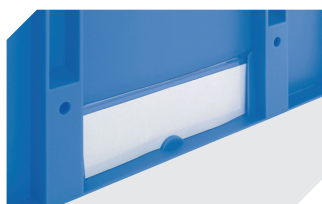

Information & Service
www.bitto.com

BITO
LAGERTECHNIK

Bacs pour petit matériel KLT à fond double KLT43220D | Accessoires

Systèmes de fermeture BS
pour bacs pour petit matériel, série KLT
7-14434

Étiquettes
pour BITOBOX XL et KLT d'une hauteur
d'au moins 170 mm
l 210 x H 74 mm
43-14557

Séparateurs emboîtables à découper
épaisseur du matériel 5 mm
l 1150 x H 50 mm
43-18417

Coiffes pour conteneurs palettisés
l 1220 x l 820 mm
9-18421

Protège-étiquettes
pour bacs pour petit matériel, série KLT
l 209 x H 67 mm
9-20053

Protège-étiquettes
pour bacs pour petit matériel, série KLT
fixation solide
l 218 x H 80 mm
9-20054

Couvercles indépendants
pour bacs pour petit matériel, série KLT
l 400 x l 300 mm
43-20499

Couvercles indépendants
monté sur charnières d'un côté
Ensemble bac KLT avec couvercle
l 400 x l 300 mm
43-21520