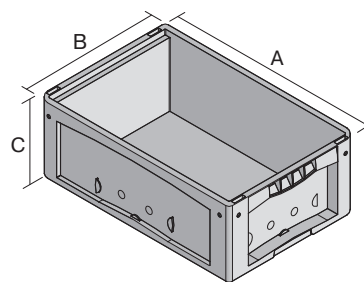

Bacs pour petit matériel KLT à fond double KLT43220D | Fiche technique

Pos. Dimensions, tolérances conformes à la norme DIN 16901

Pos.	Dimensions, tolérances conformes à la norme DIN 16901	
A	Longueur extérieure au bord sup.	400 mm
B	Largeur extérieure au bord sup.	300 mm
C	Hauteur	220 mm

Caractéristiques produit

* Charges selon la norme EN 13117

Poids propre	1,70 kg
Capacité de gerbage*	300 kg
*Capacité de charge	75 kg
Volume	16 litres
Garantie	5 year BITO QUALITY
ESD	Version ESD sur demande
Résistance thermique	-20°C à +60°C
Sécurité alimentaire	✓
Matériau	PP
Article en stock	✓
pcs/lot	1
coloris	turquoise
Réf.	9-17504

Autres coloris / coloris spéciaux disponibles sur demande

Dimensions, tolérances conformes à la norme DIN 16901

Longueur extérieure au bord sup.	400 mm
Largeur extérieure au bord sup.	300 mm
Hauteur	220 mm
Longueur intérieure au bord supérieur	341 mm
Largeur intérieure au bord sup.	268 mm
Hauteur intérieure	200 mm

Information & Service
www.bitto.com

BITO
LAGERTECHNIK

Bacs pour petit matériel KLT à fond double KLT43220D | Accessoires

Systèmes de fermeture BS
pour bacs pour petit matériel, série KLT
7-14434

Étiquettes
pour BITOBOX XL et KLT d'une hauteur
d'au moins 170 mm
l 210 x H 74 mm
43-14557