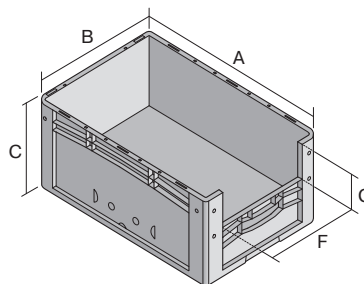

Bacs gerbables norme Europe, série XL, avec ouverture de prélèvement au petit côté

XL86524 | Fiche technique

Pos. Dimensions, tolérances conformes à la norme DIN 16901

Pos.	Dimensions, tolérances conformes à la norme DIN 16901	
A	Longueur extérieure au bord sup.	800 mm
B	Largeur extérieure au bord sup.	600 mm
C	Hauteur	520 mm
F	Largeur ouverture de prélèvement	459 mm
G	Hauteur ouverture de prélèvement	253 mm

Caractéristiques produit

* Charges selon la norme EN 13117

Poids propre	7,74 kg
Capacité de gerbage*	500 kg
*Capacité de charge	60 kg
Volume	213 litres

Garantie	5 year BITO QUALITY
ESD	Version ESD sur demande
Résistance thermique	-20°C à +80°C
Sécurité alimentaire	✓
Matériau	PP

Article en stock	✓
pcs/lot	1
coloris	bleu
Réf.	43-22575

Autres coloris / coloris spéciaux disponibles sur demande

Dimensions, tolérances conformes à la norme DIN 16901

Longueur extérieure au bord sup.	800 mm
Largeur extérieure au bord sup.	600 mm
Hauteur	520 mm
Longueur intérieure au bord supérieur	762 mm
Largeur intérieure au bord sup.	562 mm
Hauteur intérieure	515 mm
Ouverture de prélèvement l x H	459 x 253 mm

Information & Service
www.bito.com

BITO
 LAGERTECHNIK

Bacs gerbables norme Europe, série XL, avec ouverture de prélèvement au petit côté **XL86524** | Accessoires

Plateaux roulants
pour bacs 800 x 600 mm
l 800 x l 600 mm
43-1150