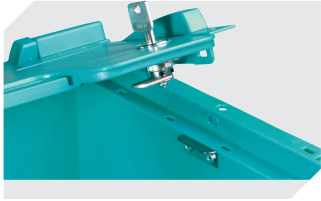

Kleinladungsträger KLT mit Doppelboden, mit anschnarntem zweiteiligem Klappdeckel KLTD64220D | Datenblatt

Pos. Abmessungen, Toleranzen nach DIN 16901

A	Außenlänge oben	600 mm
B	Außenbreite oben	400 mm
C	Höhe	238 mm

Eigenschaften	*Belastungsangaben nach EN 13117
Eigengewicht	3,95 kg
*Auflast	500 kg
*Inhaltsbelastung	75 kg
Volumen	36 Liter
Garantie	5 year BITO QUALITY
ESD	ESD auf Anfrage
Temperaturbeständigkeit	-20°C bis +60°C
Lebensmittelecht	✓
Material	PP
Lagerartikel	✓
Stück/VE	1
Farbe	türkis
Bestell-Nr.	9-17518

Information & Service
www.bito.com

BITO
LAGERTECHNIK

Kleinladungsträger KLT mit Doppelboden, mit anscharniertem zweiteiligem Klappdeckel KLTD64220D | Zubehör

Schließsysteme BS
für Kleinladungsträger KLT
7-14434

Plomben
für Eurostapelbehälter XL und
Kleinladungsträger KLT
9-16271

Stecksystem-Unterteiler
Wandstärke: 5 mm
L 1150 x H 50 mm
43-18417

Stecksystem-Unterteiler
Wandstärke: 5 mm
L 1150 x H 80 mm
43-18418