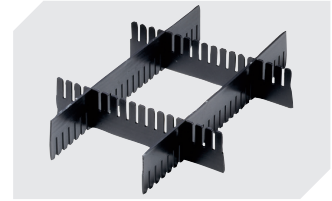

Stecksystem-Unterteiler
Wandstärke: 5 mm
L 1150 x H 180 mm
7-15509