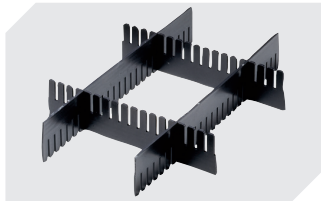

Kleinladungsträger KLT mit Doppelboden, mit anschnarntem zweiteiligem Klappdeckel KLTD64220D | Datenblatt

Pos. Abmessungen, Toleranzen nach DIN 16901

A	Außenlänge oben	600 mm
B	Außenbreite oben	400 mm
C	Höhe	238 mm

Information & Service
www.bito.com

BITO
LAGERTECHNIK

Kleinladungsträger KLT mit Doppelboden, mit anscharniertem zweiteiligem Klappdeckel KLTD64220D | Zubehör

Schließsysteme BS
für Kleinladungsträger KLT
7-14434

Etiketten
für BITOBOX XL und KLT mit einer
Mindesthöhe von 170 mm
B 210 x H 74 mm
43-14557

Transportroller
Material Rad: PP
L 620 x B 420 mm
43-1491

Stecksystem-Unterteiler
Wandstärke: 5 mm
L 1150 x H 180 mm
7-15509

Plomben
für Eurostapelbehälter XL und
Kleinladungsträger KLT
9-16271

Stecksystem-Unterteiler
Wandstärke: 5 mm
L 1150 x H 50 mm
43-18417

Stecksystem-Unterteiler
Wandstärke: 5 mm
L 1150 x H 80 mm
43-18418