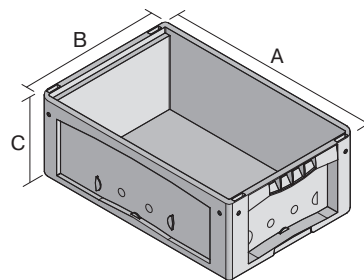

Kleinladungsträger KLT mit Doppelboden, mit anschnarntem zweiteiligem Klappdeckel KLTD64220D | Datenblatt

Pos. Abmessungen, Toleranzen nach DIN 16901

A	Außenlänge oben	600 mm
B	Außenbreite oben	400 mm
C	Höhe	238 mm

Eigenschaften	*Belastungsangaben nach EN 13117
Eigengewicht	3,95 kg
*Auflast	500 kg
*Inhaltsbelastung	75 kg
Volumen	36 Liter
Garantie	5 year BITO QUALITY
ESD	ESD auf Anfrage
Temperaturbeständigkeit	-20°C bis +60°C
Lebensmittelecht	✓
Material	PP
Lagerartikel	✓
Stück/VE	1
Farbe	türkis
Bestell-Nr.	9-17518

Weitere Farben / Sonderfarben auf Anfrage

Abmessungen, Toleranzen nach DIN 16901	
Außenlänge oben	600 mm
Außenbreite oben	400 mm
Höhe	238 mm
Innenlänge oben	541 mm
Innenbreite oben	368 mm
Innenhöhe	200 mm

Information & Service
www.bito.com

BITO
LAGERTECHNIK

Kleinladungsträger KLT mit Doppelboden, mit anscharniertem zweiteiligem Klappdeckel KLTD64220D | Zubehör

Schließsysteme BS
für Kleinladungsträger KLT
7-14434