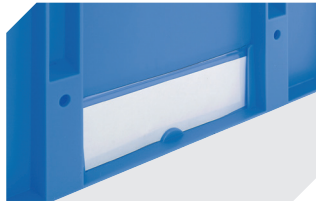

Plomben
für Eurostapelbehälter XL und
Kleinladungsträger KLT
9-16271

Stecksystem-Unterteiler
Wandstärke: 5 mm
L 1150 x H 50 mm
43-18417

Stecksystem-Unterteiler
Wandstärke: 5 mm
L 1150 x H 80 mm
43-18418

Stecksystem-Unterteiler
Wandstärke: 10 mm
L 950 x H 55 mm
43-18419

Stecksystem-Unterteiler
Wandstärke: 10 mm
L 950 x H 120 mm
43-18420

Palettenabdeckhauben
L 1220 x B 820 mm
9-18421

Etikettenabdeckungen
für Eurostapelbehälter XL und
Kleinladungsträger KLT
B 209 x H 67 mm
9-20053