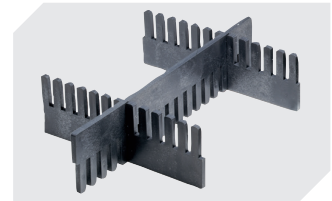

Information & Service
www.bito.com

BITO
LAGERTECHNIK

Kleinladungsträger KLT mit Doppelboden, mit anscharniertem zweiteiligem Klappdeckel KLTD64220D | Zubehör

Schließsysteme BS
für Kleinladungsträger KLT
7-14434

Etiketten
für BITOBOX XL und KLT mit einer
Mindesthöhe von 170 mm
B 210 x H 74 mm
43-14557

Transportroller
Material Rad: PP
L 620 x B 420 mm
43-1491

Stecksystem-Unterteiler
Wandstärke: 5 mm
L 1150 x H 180 mm
7-15509

Plomben
für Eurostapelbehälter XL und
Kleinladungsträger KLT
9-16271

Stecksystem-Unterteiler
Wandstärke: 5 mm
L 1150 x H 50 mm
43-18417

Stecksystem-Unterteiler
Wandstärke: 5 mm
L 1150 x H 80 mm
43-18418