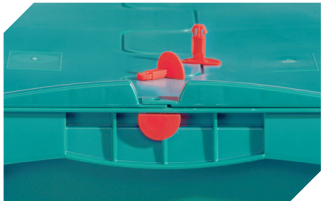

Eigenschaften	*Belastungsangaben nach EN 13117
Eigengewicht	3,95 kg
*Auflast	500 kg
*Inhaltsbelastung	75 kg
Volumen	36 Liter
Garantie	5 year BITO QUALITY
ESD	ESD auf Anfrage
Temperaturbeständigkeit	-20°C bis +60°C
Lebensmittelecht	✓
Material	PP
Lagerartikel	✓
Stück/VE	1
Farbe	türkis
Bestell-Nr.	9-17518

Information & Service
www.bito.com

BITO
LAGERTECHNIK

Kleinladungsträger KLT mit Doppelboden, mit anscharniertem zweiteiligem Klappdeckel KLTD64220D | Zubehör

Schließsysteme BS
für Kleinladungsträger KLT
7-14434

Etiketten
für BITOBOX XL und KLT mit einer
Mindesthöhe von 170 mm
B 210 x H 74 mm
43-14557

Transportroller
Material Rad: PP
L 620 x B 420 mm
43-1491

Stecksystem-Unterteiler
Wandstärke: 5 mm
L 1150 x H 180 mm
7-15509

Plomben
für Eurostapelbehälter XL und
Kleinladungsträger KLT
9-16271

Stecksystem-Unterteiler
Wandstärke: 5 mm
L 1150 x H 50 mm
43-18417

Stecksystem-Unterteiler
Wandstärke: 5 mm
L 1150 x H 80 mm
43-18418