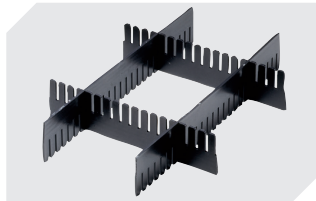

Kleinladungsträger KLT mit Doppelboden, mit anschnarntem zweiteiligem Klappdeckel KLTD64220D | Datenblatt

Pos. Abmessungen, Toleranzen nach DIN 16901

A	Außenlänge oben	600 mm
B	Außenbreite oben	400 mm
C	Höhe	238 mm

Information & Service
www.bito.com

BITO
LAGERTECHNIK

Kleinladungsträger KLT mit Doppelboden, mit anscharniertem zweiteiligem Klappdeckel KLTD64220D | Zubehör

Schließsysteme BS
für Kleinladungsträger KLT
7-14434

Etiketten
für BITOBOX XL und KLT mit einer
Mindesthöhe von 170 mm
B 210 x H 74 mm
43-14557

Transportroller
Material Rad: PP
L 620 x B 420 mm
43-1491

Stecksystem-Unterteiler
Wandstärke: 5 mm
L 1150 x H 180 mm
7-15509

Plomben
für Eurostapelbehälter XL und
Kleinladungsträger KLT
9-16271

Stecksystem-Unterteiler
Wandstärke: 5 mm
L 1150 x H 50 mm
43-18417

Stecksystem-Unterteiler
Wandstärke: 5 mm
L 1150 x H 80 mm
43-18418