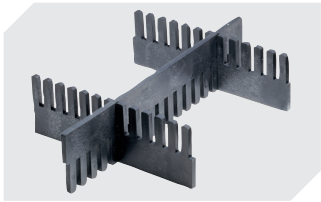

Information & Service
www.bito.com

BITO
LAGERTECHNIK

Kleinladungsträger KLT mit Doppelboden, mit anscharniertem zweiteiligem Klappdeckel KLTD64220D | Zubehör

Schließsysteme BS
für Kleinladungsträger KLT
7-14434

Plomben
für Eurostapelbehälter XL und
Kleinladungsträger KLT
9-16271

Stecksystem-Unterteiler
Wandstärke: 5 mm
L 1150 x H 50 mm
43-18417

Stecksystem-Unterteiler
Wandstärke: 5 mm
L 1150 x H 80 mm
43-18418

Stecksystem-Unterteiler
Wandstärke: 10 mm
L 950 x H 55 mm
43-18419

Stecksystem-Unterteiler
Wandstärke: 10 mm
L 950 x H 120 mm
43-18420

Palettenabdeckhauben
L 1220 x B 820 mm
9-18421

Etikettenabdeckungen
für Eurostapelbehälter XL und
Kleinladungsträger KLT
B 209 x H 67 mm
9-20053